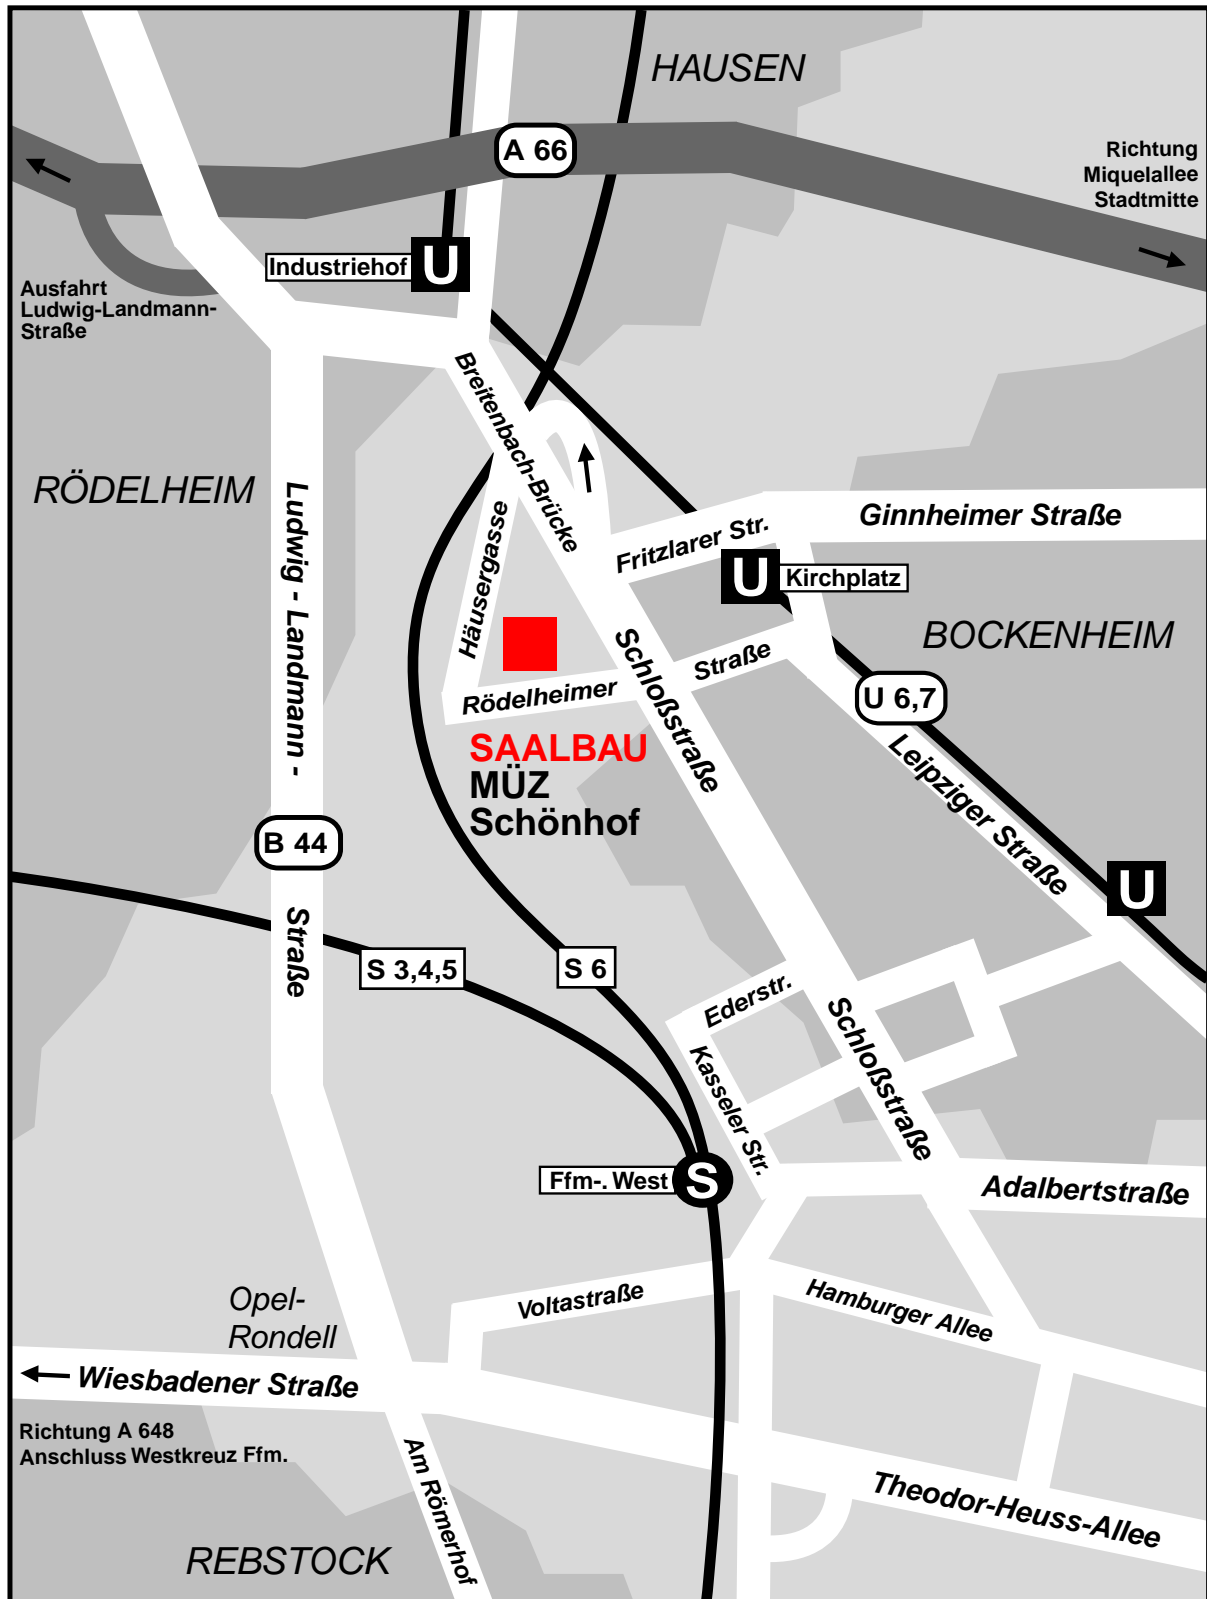

So finden Sie den Weg zum **SAALBAU MÜZ** Schönhof

SAALBAU MÜZ Schönhof

Rödeler Straße 38
60487 Frankfurt am Main

Fon (0 69) 77 85 51
Fax (0 69) 77 35 19

SAALBAU GmbH

Eschersheimer Landstraße 23
60322 Frankfurt am Main