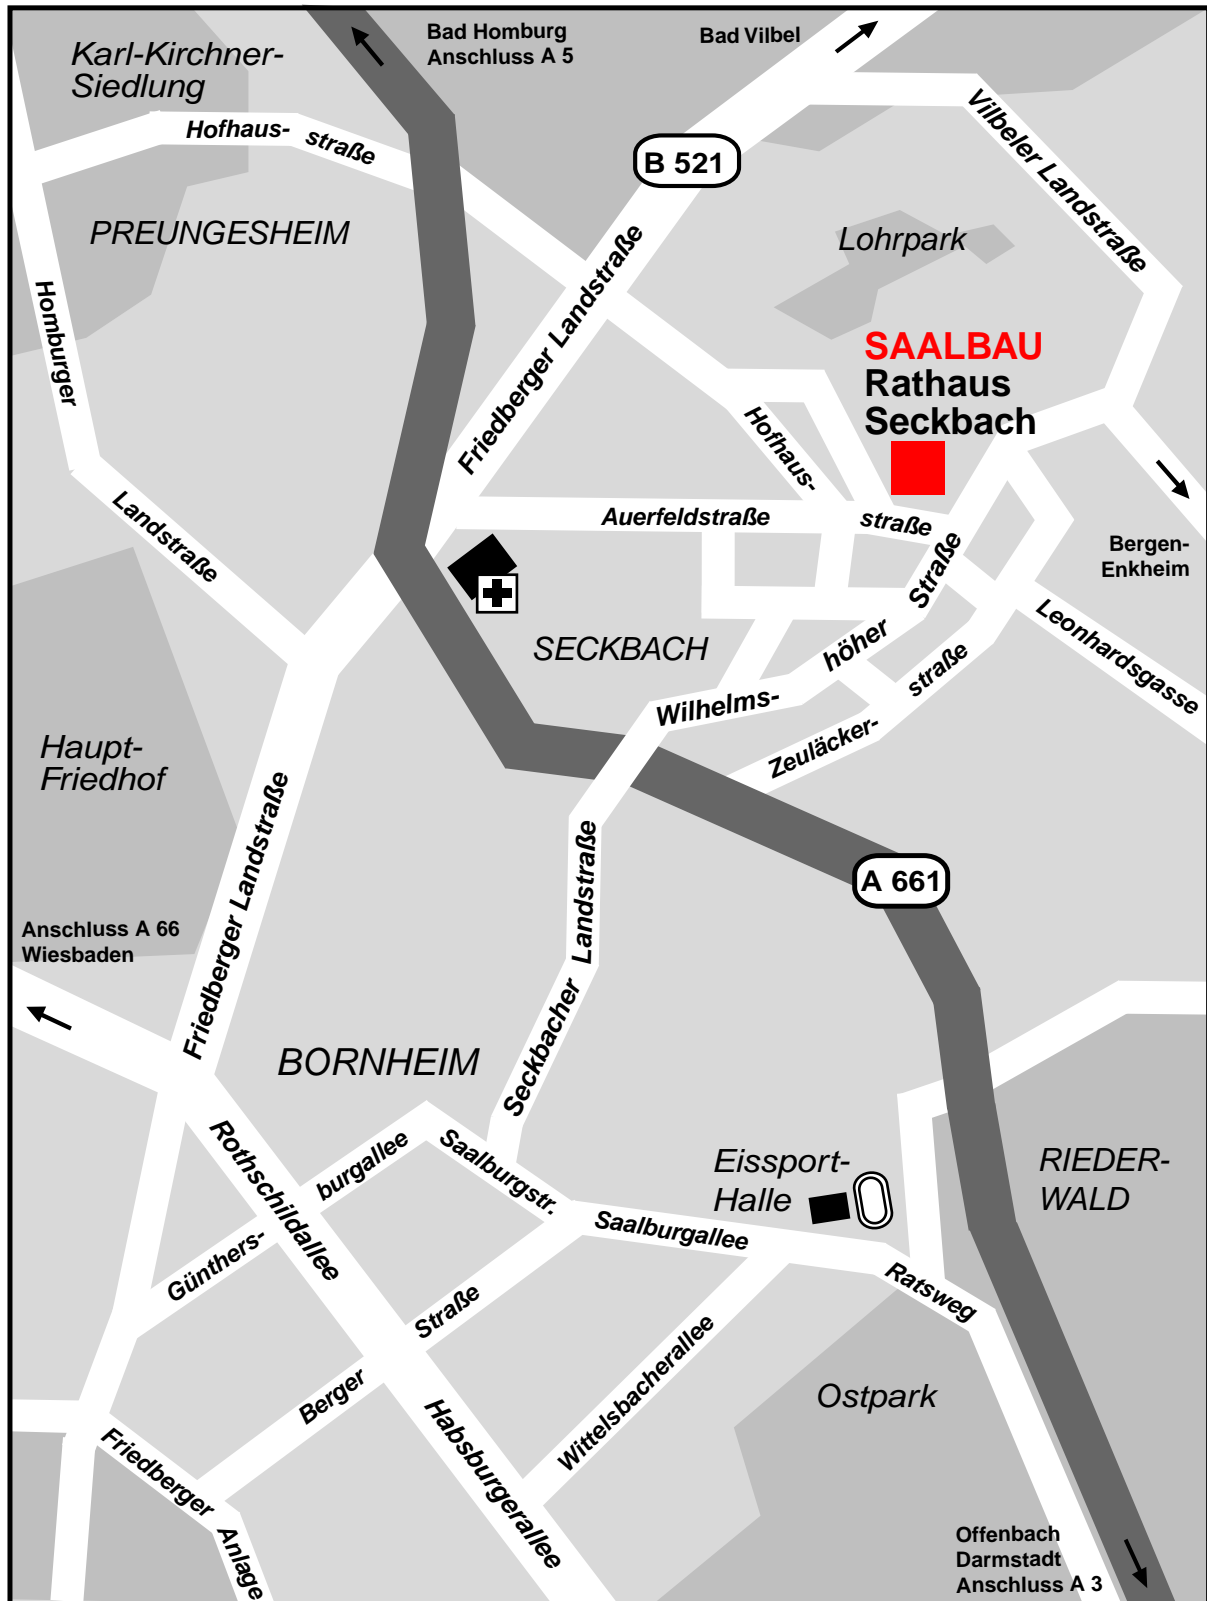

So finden Sie den Weg zum SAALBAU Rathaus Seckbach

SAALBAU Rathaus Seckbach

Hofhausstraße 2
60389 Frankfurt am Main

Fon (0 69) 47 35 46
Fax (0 69) 4 75 26 00

SAALBAU GmbH

Eschersheimer Landstraße 23
60322 Frankfurt am Main