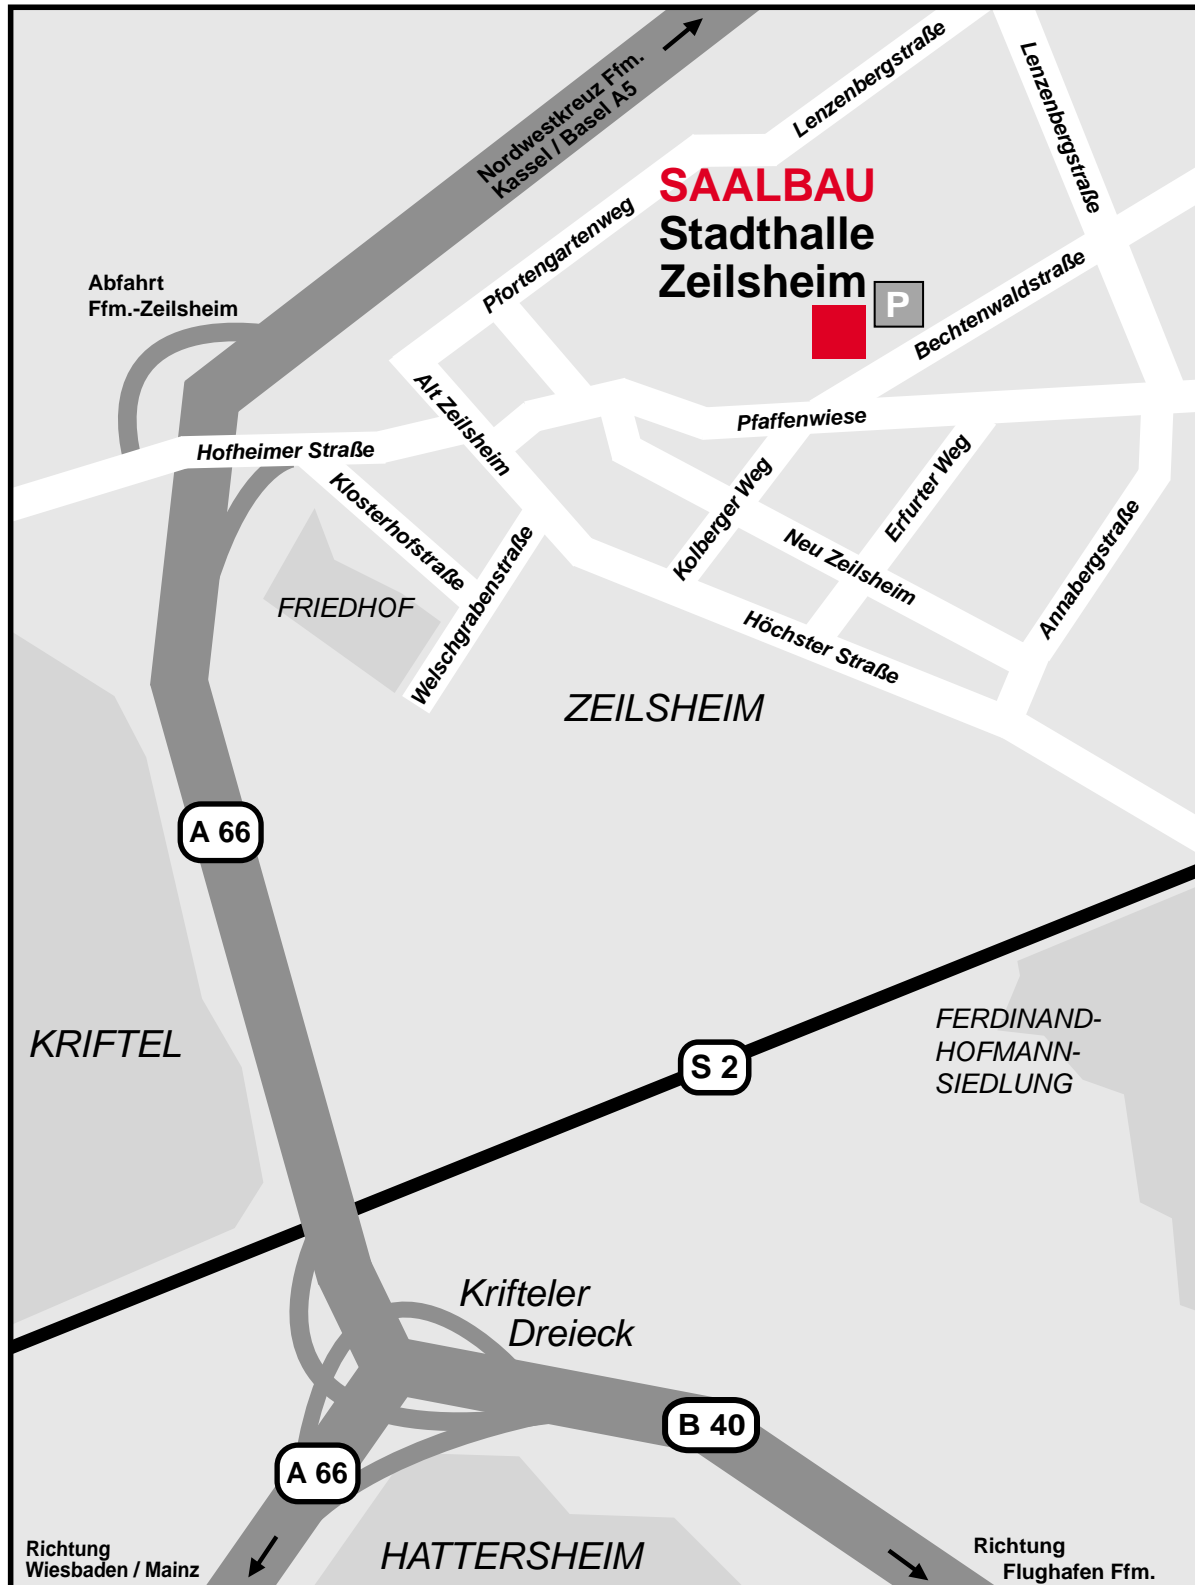

So finden Sie den Weg zum **SAALBAU** Stadthalle Zeilsheim

SAALBAU Stadthalle Zeilsheim

Bechtenwaldstraße 17
65931 Frankfurt am Main

Fon (0 69) 36 63 14
Fax (0 69) 36 10 35

SAALBAU GmbH

Eschersheimer Landstraße 23
60322 Frankfurt am Main