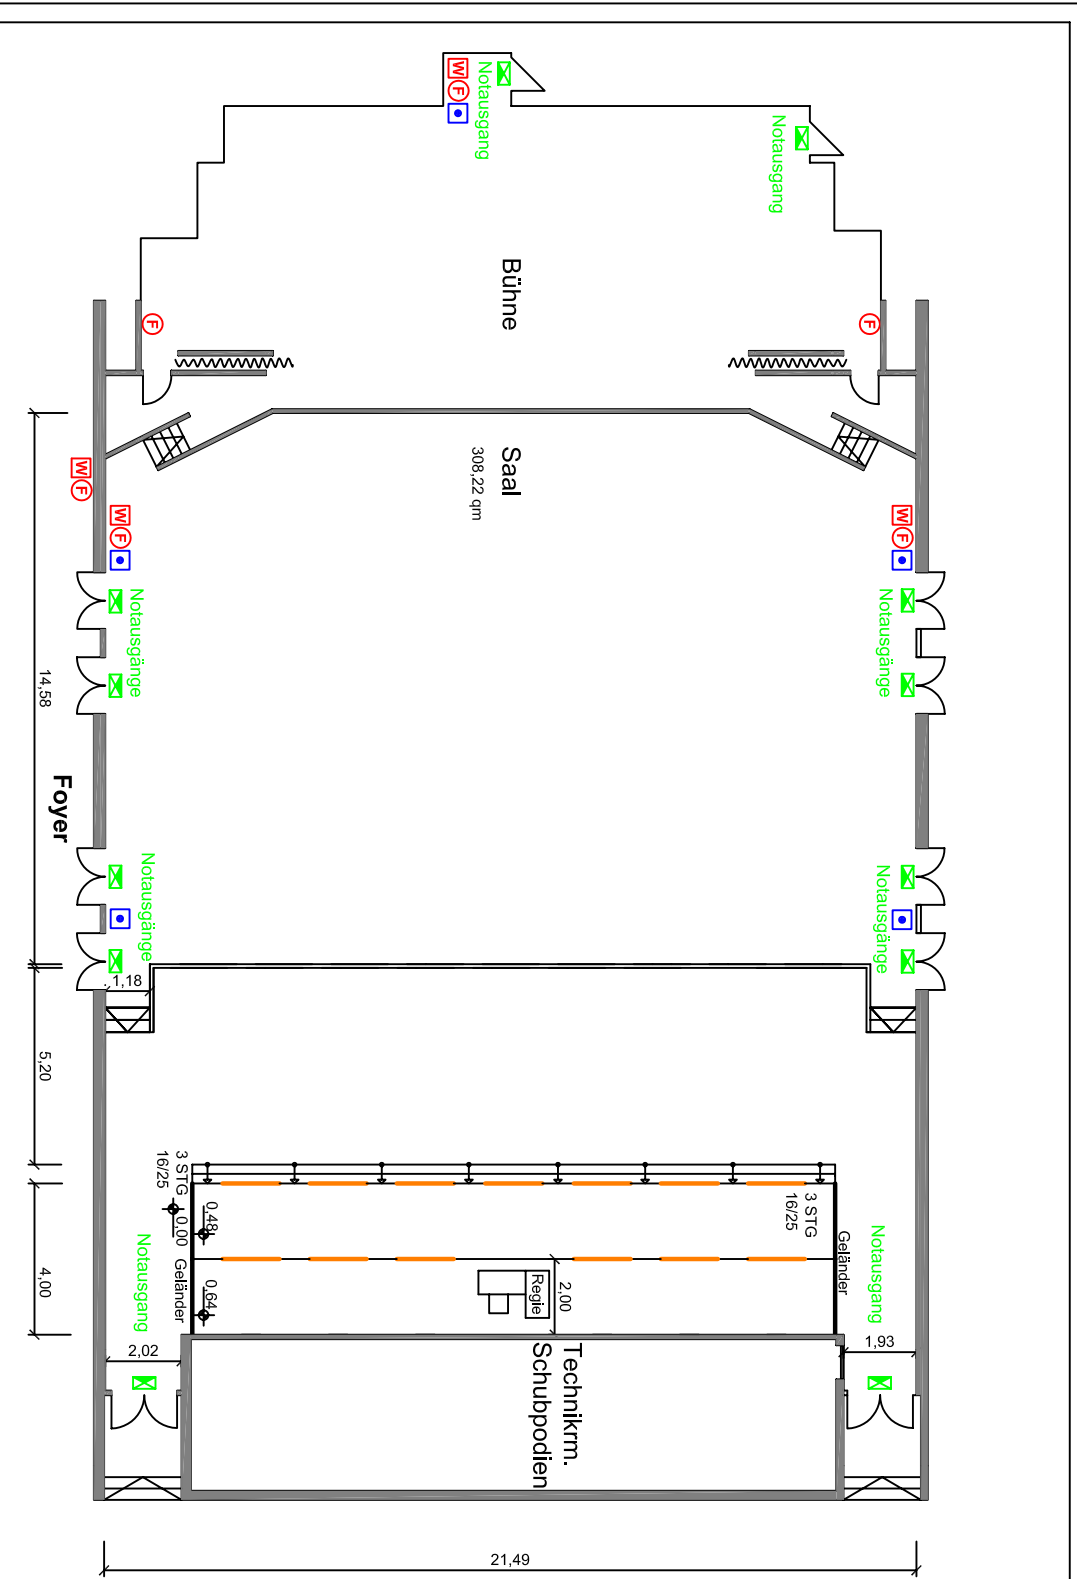

# Leerplan 1.Obergeschoss Saal M 1:200

- Legende**
-  Feuerlöscher
  -  Wandhydrant
  -  Feuermelder
  -  Fluchtweg
  -  Notausgang/Hinweisleuchte
  -  Geländer Schubpodium vor dem Tischern

 <p><b>Wir machen Begegnungen möglich!</b></p>	
Eigentümer	SAALBAU GmbH Escherstrasser Landstr. 23 60322 Frankfurt am Main
Liegerschaft	SAALBAU Titus-Forum Walter Müller Platz 2 60439 Frankfurt am Main
Plan- bezeichnung	1.Obergeschoss, Saal
Bestellungs- plan	Leerplan
Maßstab : Plan Nr.:	M 1:200
Datum :	18.Mai.05
Gez.:	KL