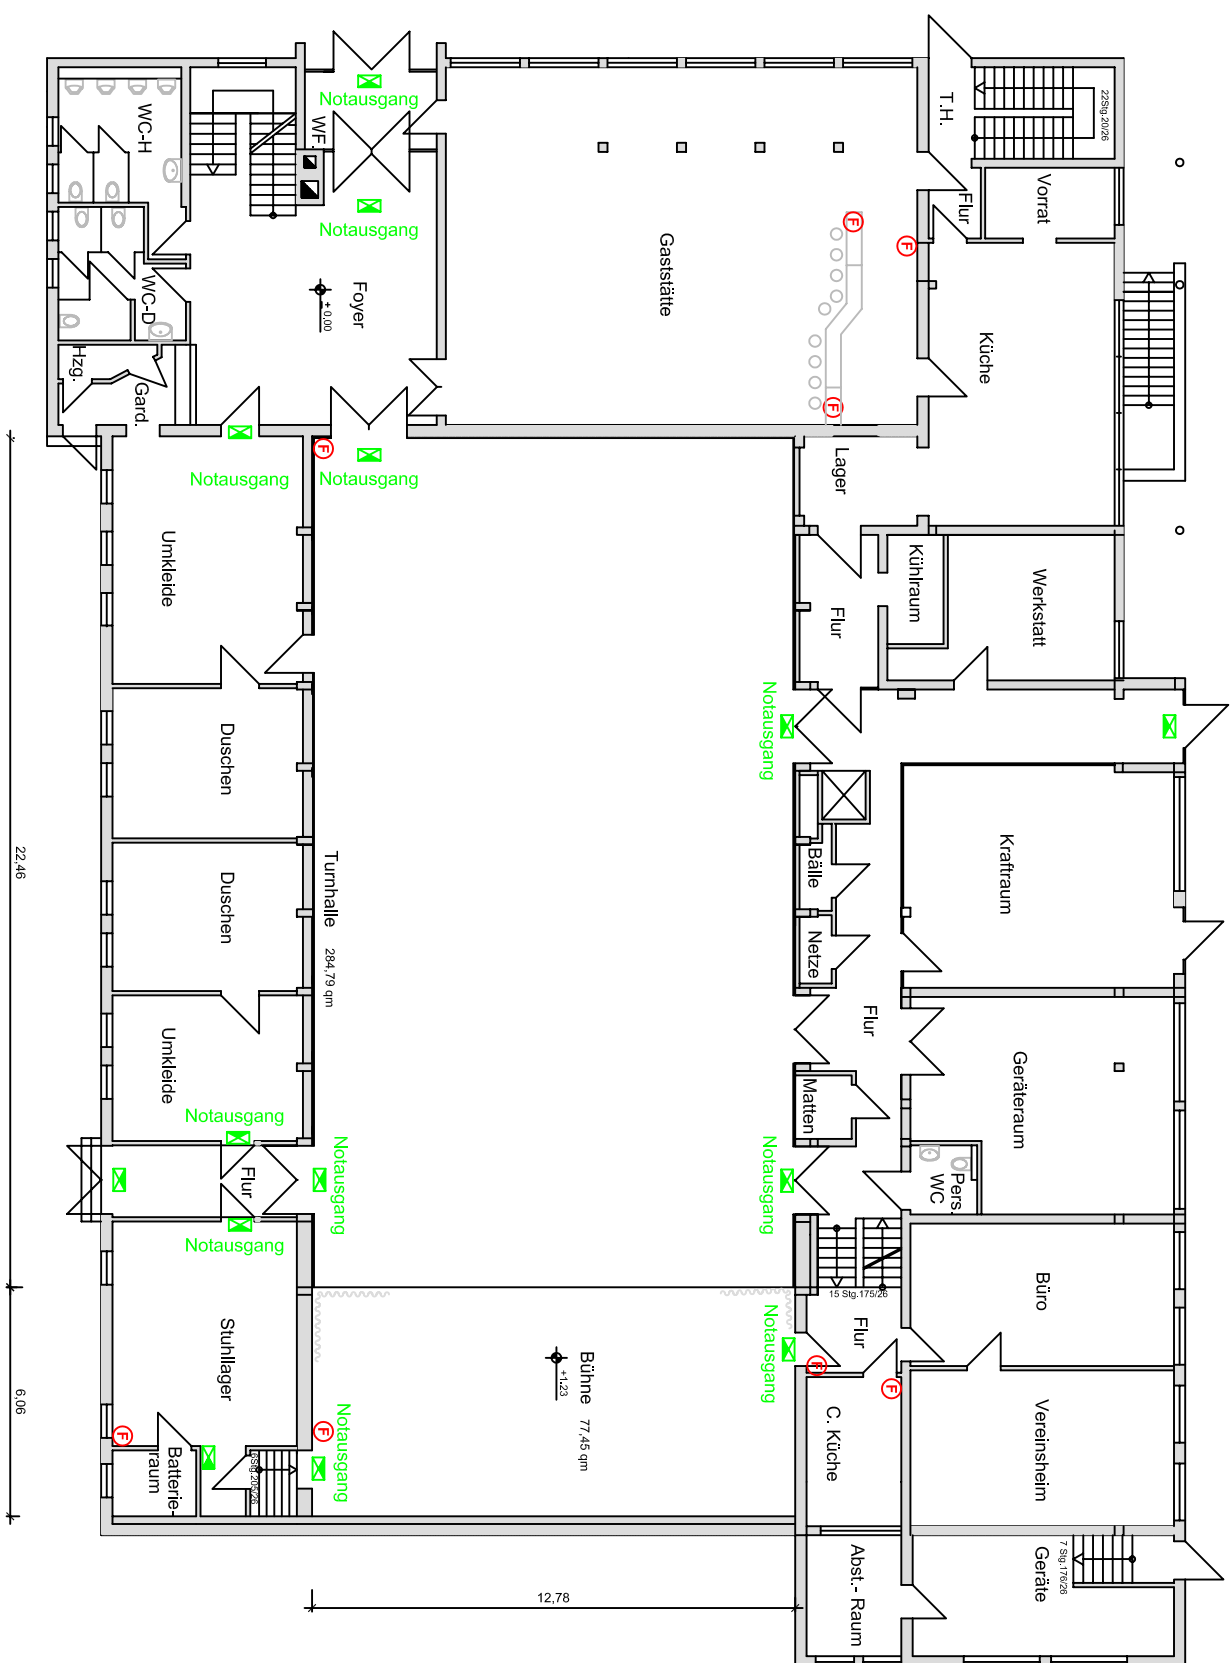

Leerplan

- Legende**
- Ⓢ Feuerlöscher
 - Ⓜ Wandhydrant
 - Ⓢ Feuermelder
 - ➡ Fluchtweg
 - Ⓧ Notausgang/Hinweisleuchte

SAALBAU
 Wir machen
 Begegnungen möglich!

Eigentümer	SAALBAU GmbH Eschersheimer Landstr. 23 60322 Frankfurt am Main
Liegenschaft	SAALBAU TSG Fechenheim Pfortenstraße 55 60386 Frankfurt am Main
Plan-bezeichnung	Erdgeschoss, Planausschnitt Turnhalle
Bestuhlungs-plan	Leerplan
Maßstab : M 1: 200	Plan Nr.: 39-0101V03
Datum : 31.08.05	Gez. : KL