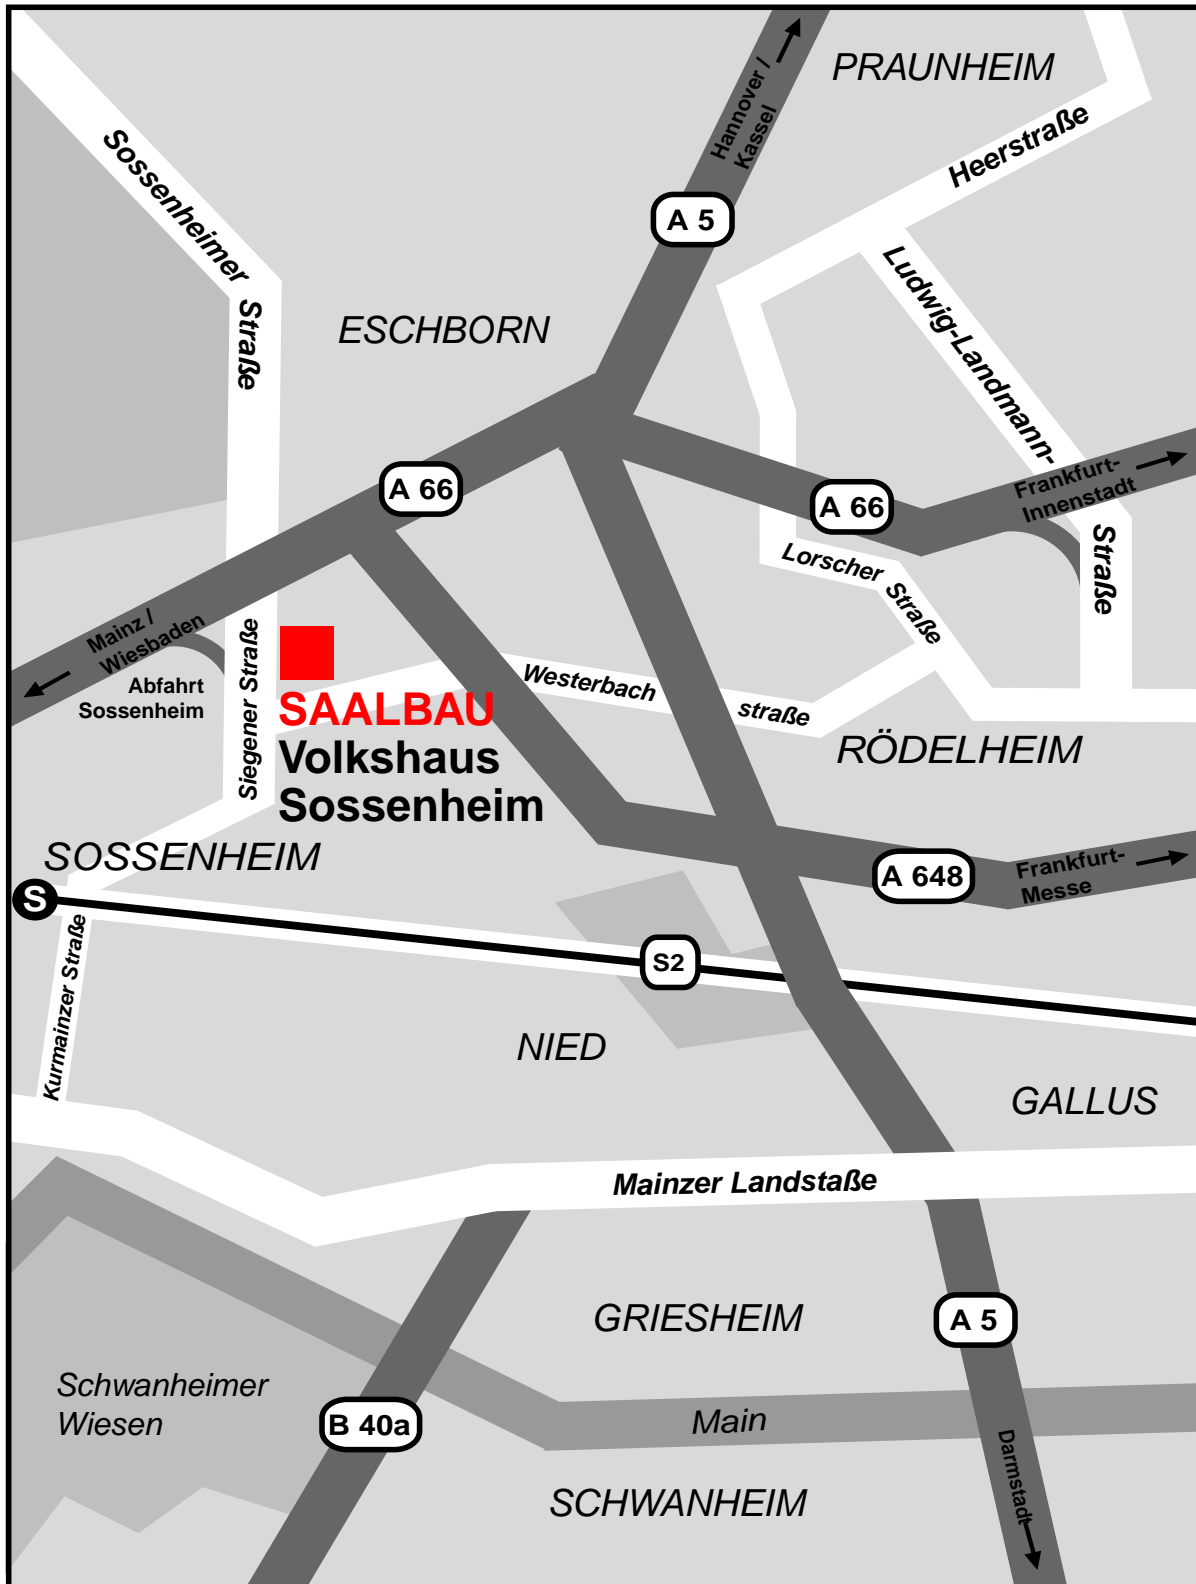

So finden Sie den Weg zum **SAALBAU** Volkshaus Sossenheim

SAALBAU Volkshaus Sossenheim

Siegener Straße 22
65936 Frankfurt am Main

Fon (0 69) 93 49 69-0
Fax (0 69) 93 49 69-49

SAALBAU GmbH

Eschersheimer Landstraße 23
60322 Frankfurt am Main