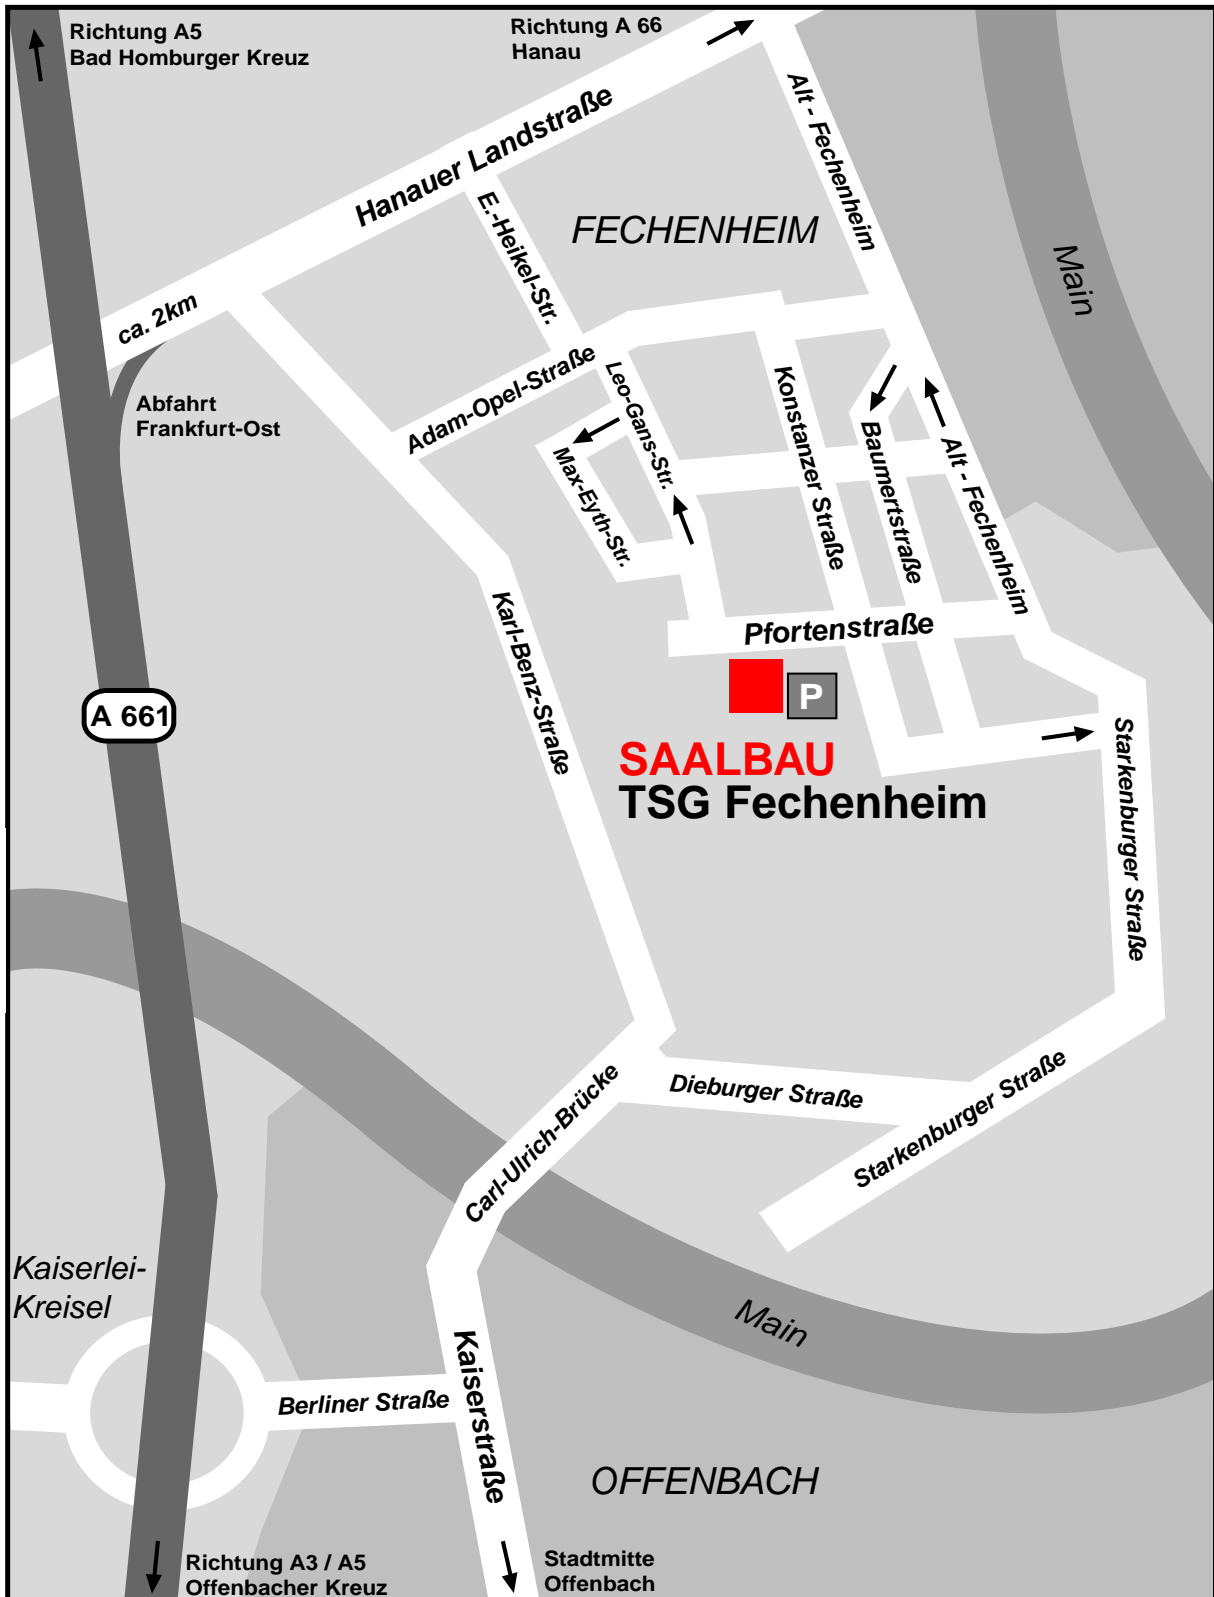

So finden Sie den Weg zum SAALBAU TSG Fechenheim

SAALBAU TSG Fechenheim

Pfortenstraße 55
60386 Frankfurt am Main

Fon (0 69) 42 39 33
Fax (0 69) 42 53 93

SAALBAU GmbH

Eschersheimer Landstraße 23
60322 Frankfurt am Main