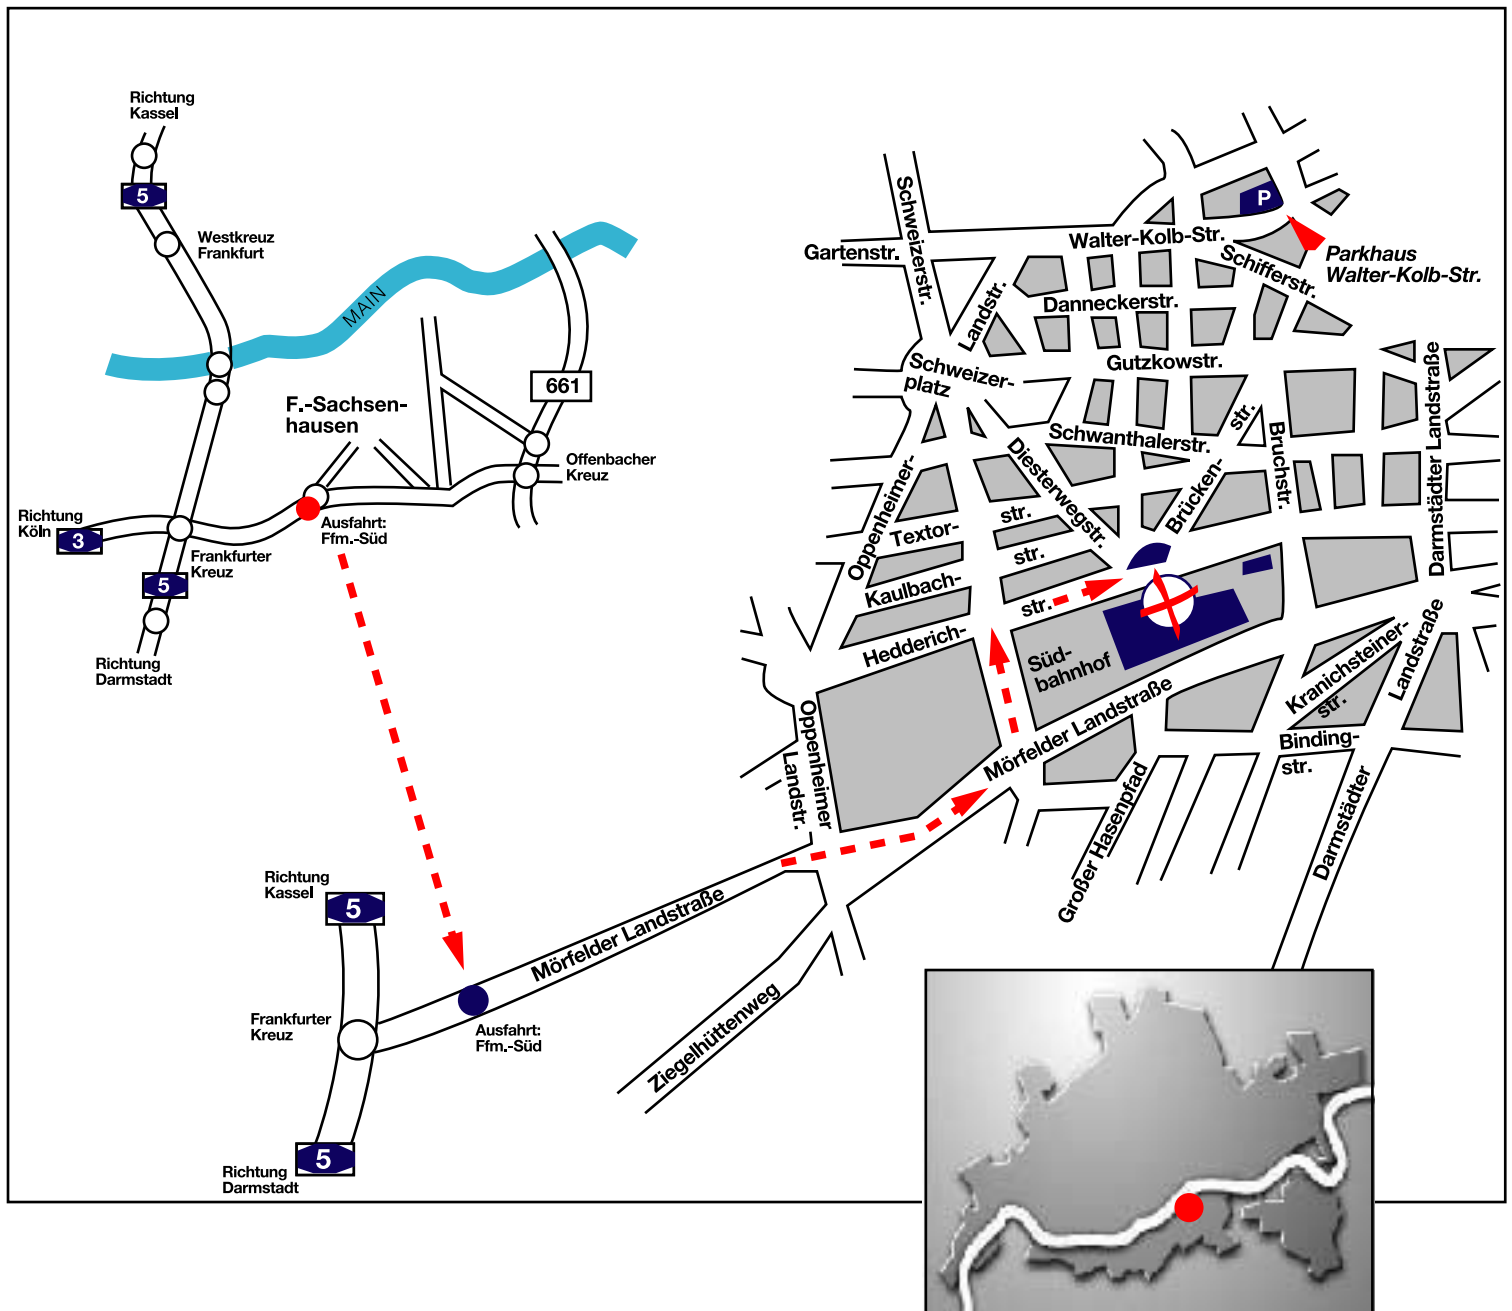

SAALBAU

So finden Sie den Weg zum SAALBAU Südbahnhof

SAALBAU Südbahnhof

Hedderichstraße 51
60594 Frankfurt am Main

Fon (0 69) 61 81 22
Fax (0 69) 62 83 02

SAALBAU GmbH

Eschersheimer Landstraße 23
60322 Frankfurt am Main