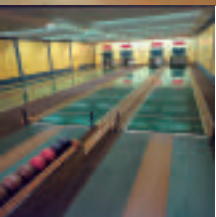

# SAALBAU *Bornheim*

Bornheim, der traditionelle östliche Stadtteil von Frankfurt am Main, hat nicht nur historische Gassen und Straßen, sondern auch einen modernen Mittelpunkt: den SAALBAU Bornheim.

Nur wenige Gehminuten vom lebhaften Stadtteilkern und den U-Bahn-Stationen entfernt, bietet das Haus für Gruppen von zehn bis 700 Personen Raum für alle Arten von Veranstaltungen.

Die Räumlichkeiten verteilen sich auf drei Etagen, die mit Lift und Treppen verbunden sind. Im Parterre liegen der große Saal mit Bühne, der Ihnen alle technischen Möglichkeiten bietet, das Restaurant, eine Bar und das gläserne Eingangsfoyer mit seiner Wintergarten-Begrünung.

Der Clubraum 1 im ersten Obergeschoss hat einen Ausgang zur großen Freiterrasse, im Untergeschoss befinden sich eine Gästegarderobe sowie eine weitere kleine Bar mit vier Kegelbahnen.

**Der SAALBAU Bornheim empfängt  
Ihre Gäste in einem repräsentativen  
Lichtfoyer mit viel Grün.**

**Im Haus befinden sich fünf Räume  
sowie ein Restaurant mit insgesamt  
etwa 1200 Quadratmetern für  
Tagungen, Seminare und  
Veranstaltungen aller Art.**

**Die zentrale Lage in einem der  
beliebtesten Frankfurter Stadtteile,  
optimale Verkehrsanbindungen,  
große Veranstaltungsräumlichkeiten  
im Erdgeschoss und separierte  
Clubräume im Haus - hier fügen sich  
alle Aspekte zu einer gelungenen  
Harmonie zusammen.**