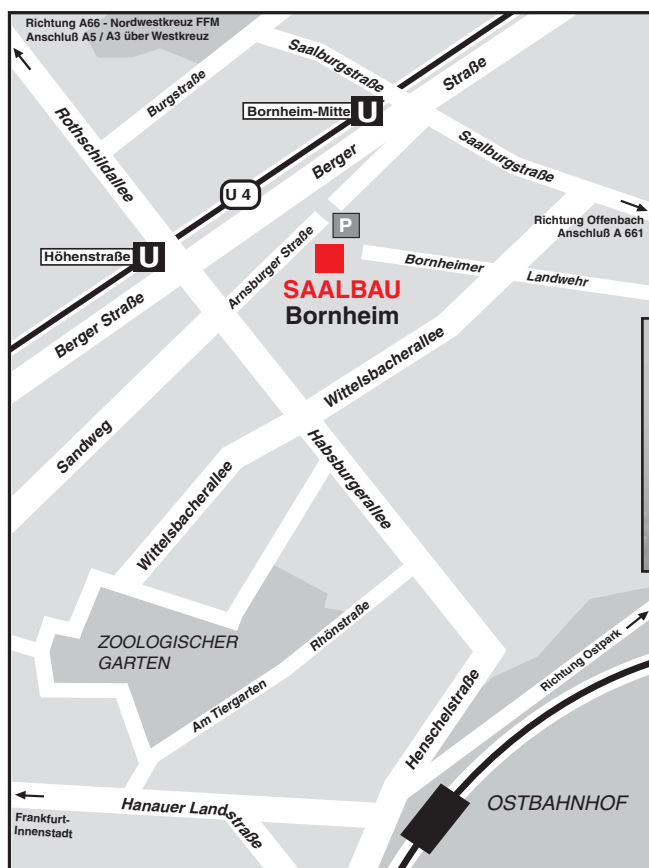

SAALBAU Bornheim

BELEGMÖGLICHKEITEN

	Quadratmeter	Reihenbestuhlung	Parlamentbestuhlung	U-Form	Banketbestuhlung	Banket-Tischreihe	Ausstellungsfläche	behindertengerecht
Saal mit Bühne	764	782	400		350	688	✓	✓
Saal-Foyer	269						✓	✓
Clubraum 1	150	130	60	60		100	✓	✓
Clubraum 2	85	60	25	30		50		✓
Clubraum 3	35	40		16		24		✓
Kegelbahnen								✓
Tiefgarage								✓

Die im SAALBAU Bornheim vorhandene Tiefgarage bietet 85 Parkplätze für Ihre Besucher.

Weitere Informationen zu diesem Haus oder einem anderen SAALBAU finden Sie im Internet unter

www.saalbau.com