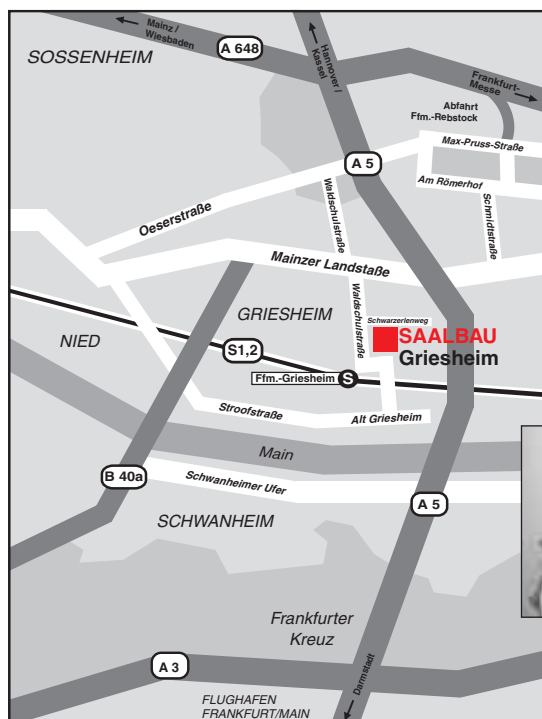

Der SAALBAU Griesheim ist eine S-Bahn-Station vom Frankfurter Hauptbahnhof entfernt.

Die Tiefgarage im Haus bietet Platz für etwa 60 Fahrzeuge.

Weitere Informationen zu diesem Haus oder einem anderen SAALBAU finden Sie im Internet unter

Der westliche Frankfurter Stadtteil Griesheim liegt zwischen der Innenstadt und Frankfurt-Höchst, eine S-Bahn-Haltestelle befindet sich direkt vor dem SAALBAU Griesheim, nur eine Station vom Hauptbahnhof Frankfurt am Main entfernt.