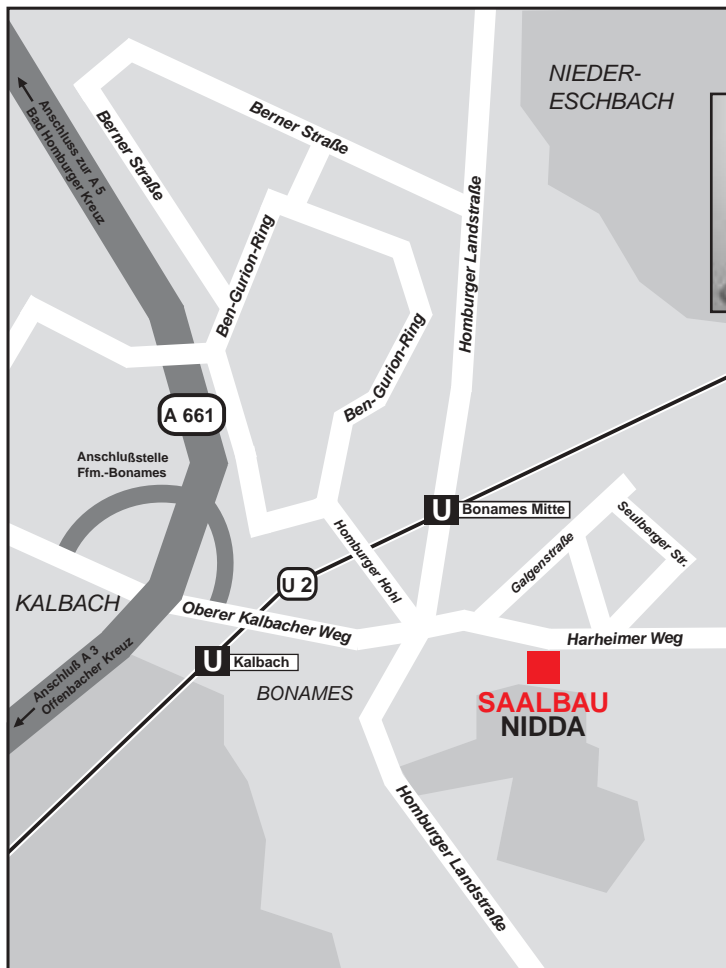

Parkplätze für Ihre Veranstaltung sind direkt am Haus und in der näheren Umgebung vorhanden.

Der Anschluss von der Autobahn A 661 (Ausfahrt Bonames) befindet sich in unmittelbarer Nähe des SAALBAU Nidda (ca. 1 km).

Die U-Bahnstation "Bonames Mitte" (U 2) liegt 400 m vom Haus entfernt.

Weitere Informationen zu diesem Haus sowie unseren übrigen SAALBAUten finden Sie im Internet unter www.saalbau.com

Wir machen Begegnungen möglich!