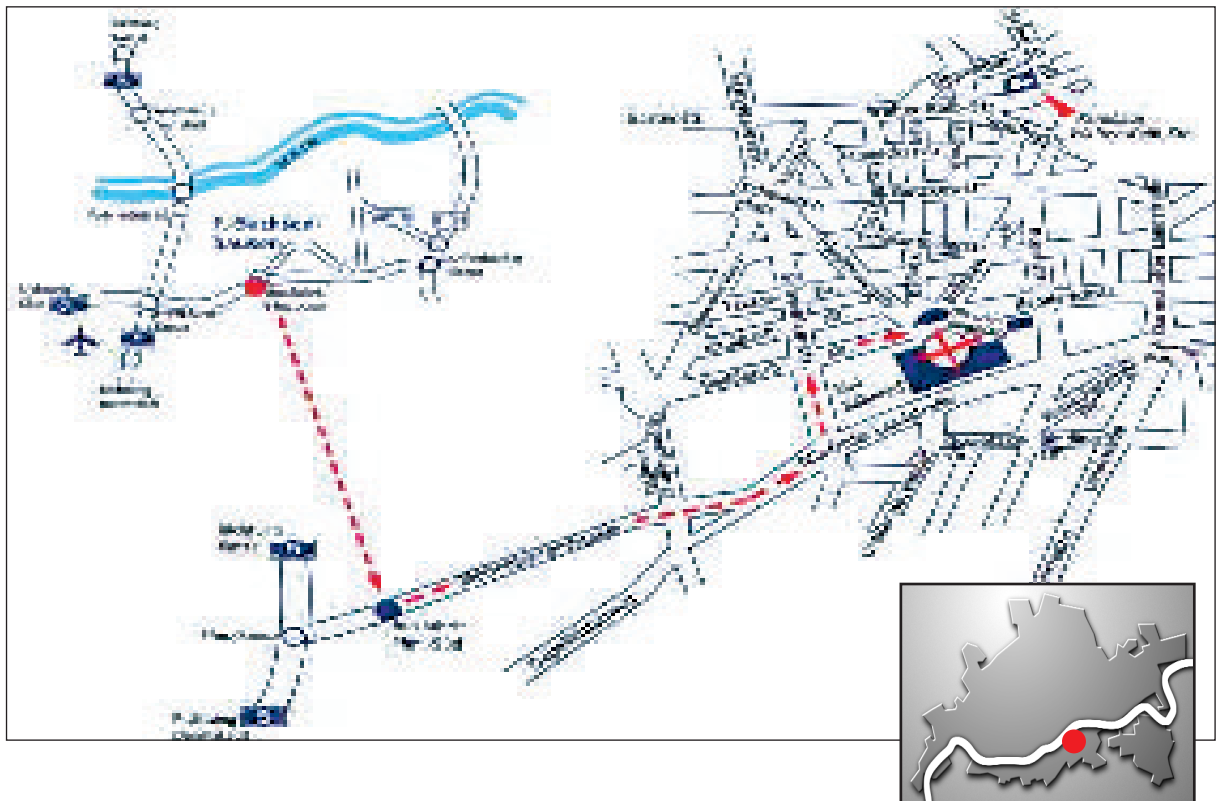

SAALBAU Südbahnhof

BELEGMÖGLICHKEITEN

	 Quadratmeter	 Reihenbestuhlung	 Parlamentbestuhlung	 U-Form	 Bankettbestuhlung	 Bankett-Tischreihe	 Ausstellungsfläche	 behindertengerecht
Saal mit Empore *	580	382				408		ja
Saal *	370	325	100		144	280		ja
Empore	210	57				128		
Foyer	18							ja
Kleiner Saal	100	90		32		75		
Clubraum 1	40	32		24				ja

* Je nach Veranstaltungsart bis zu 500 Personen.

**Wir machen
Begegnungen möglich!**

Infos und Reservierungen unter:

SAALBAU

Eschersheimer Landstraße 23

60322 Frankfurt am Main

Fon: (069) 15 30 81 23

Fax: (069) 15 30 81 35

Net: www.saalbau.com

Email: info@saalbau.com