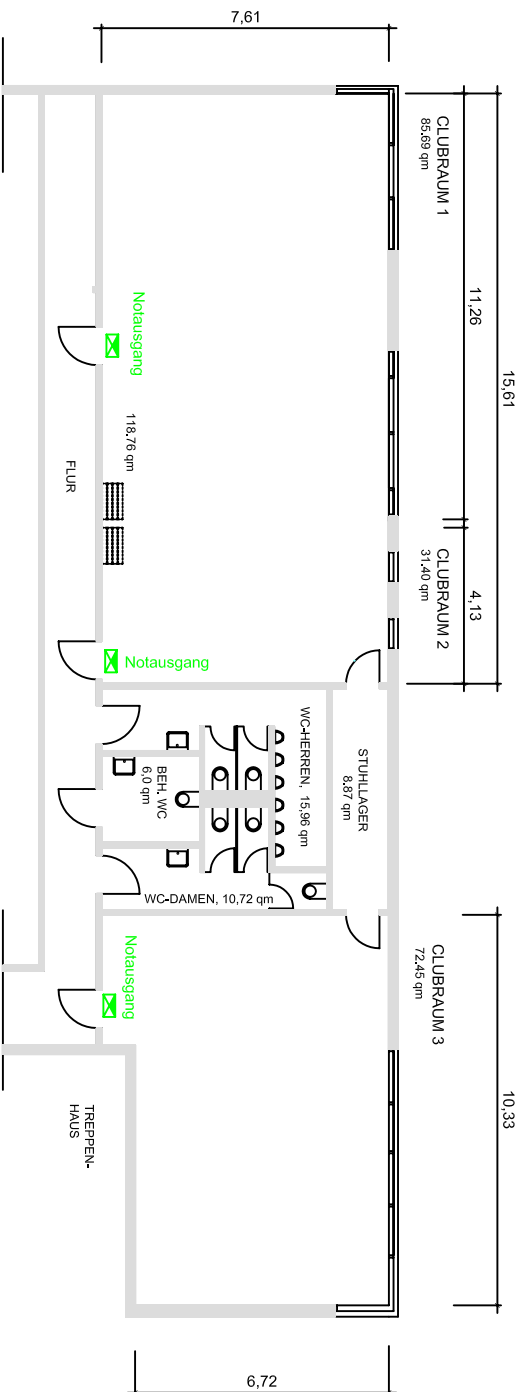

Leerplan

- Legende**
- Feuerlöscher
 - Wandhydrant
 - Feuermelder
 - Fluchtweg
 - Notausgang/Hinweisleuchte

Eigentümer		SAALBAU GmbH Eschersheimer Landstr. 23 60322 Frankfurt am Main	
Liegenschaft		SAALBAU Dornbusch Eschersheimer Landstr. 248 60320 Frankfurt am Main	
Plan- bezeichnung	Erdgeschoss,		
Bestuhlungs- plan	Leerplan		
Maßstab :	Plan Nr.:	Datum :	Gez. :
M 1:200	H16-01.01V03	22.06.05	KL