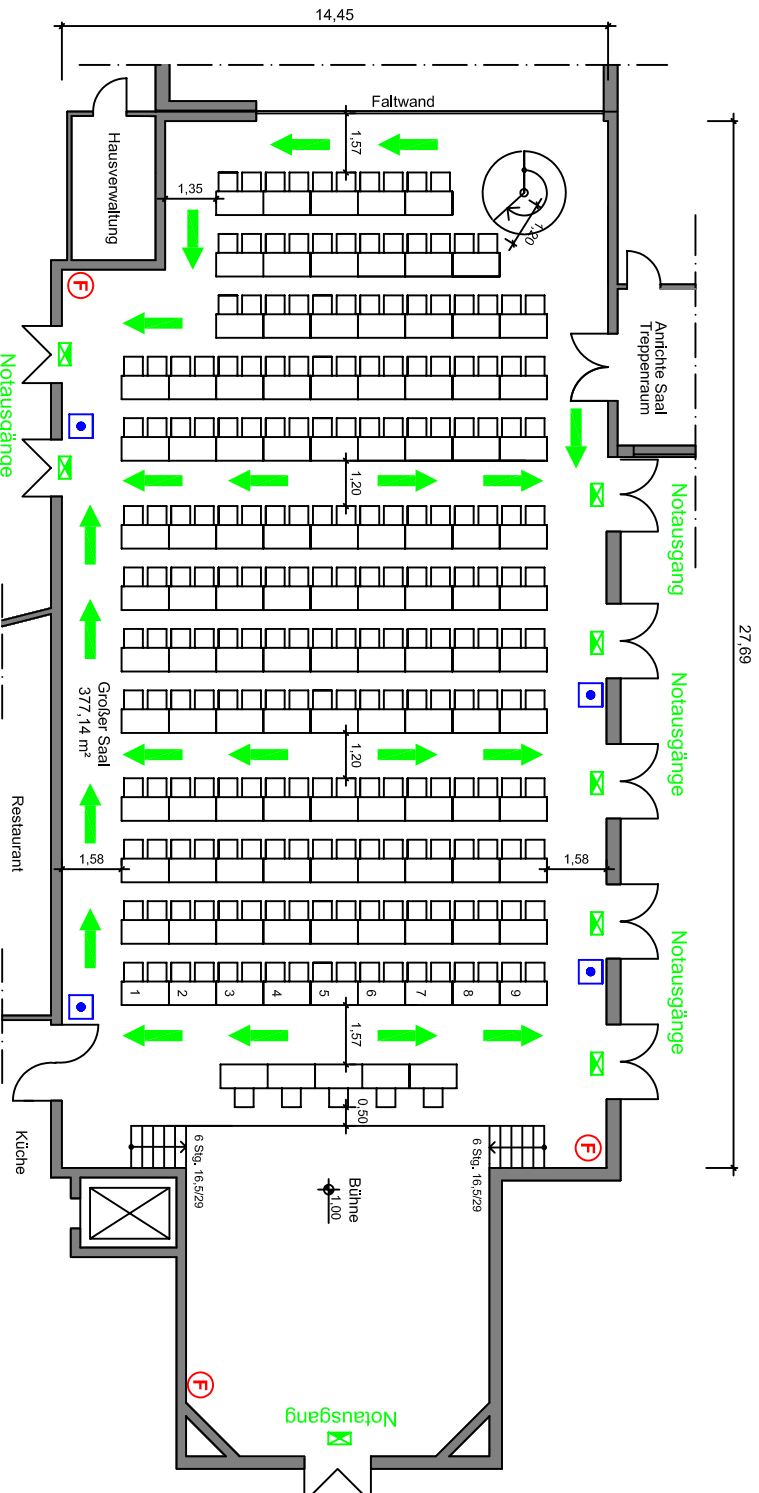

Bestuhlungsplan

Parlamentarisch

Großer Saal 221 Sitzplätze

Erdgeschoss, Großer Saal M 1:200

- Legende**
- Feuerlöscher
 - Feuerlöscher
 - Wandhydrant
 - Feuermelder
 - Fluchtweg
 - Notausgang/Hinweisleuchte

Vorabzug

Wir machen
Begegnungen möglich!

Eigentümer	SAALBAU GmbH Eschersheimer Landstr. 23 60322 Frankfurt am Main		
Liegenschaft	SAALBAU Ronneburg Gelnhäuserstr. 2 60435 Frankfurt am Main		
Plan- bezeichnung	Erdgeschoss, großer Saal		
Bestuhlungs- plan	Parlamentarisch 221 Sitzplätze		
Maßstab : M 1:200	Plan Nr. H18-04_03V03	Datum : 19.06.07	Gez. : KL