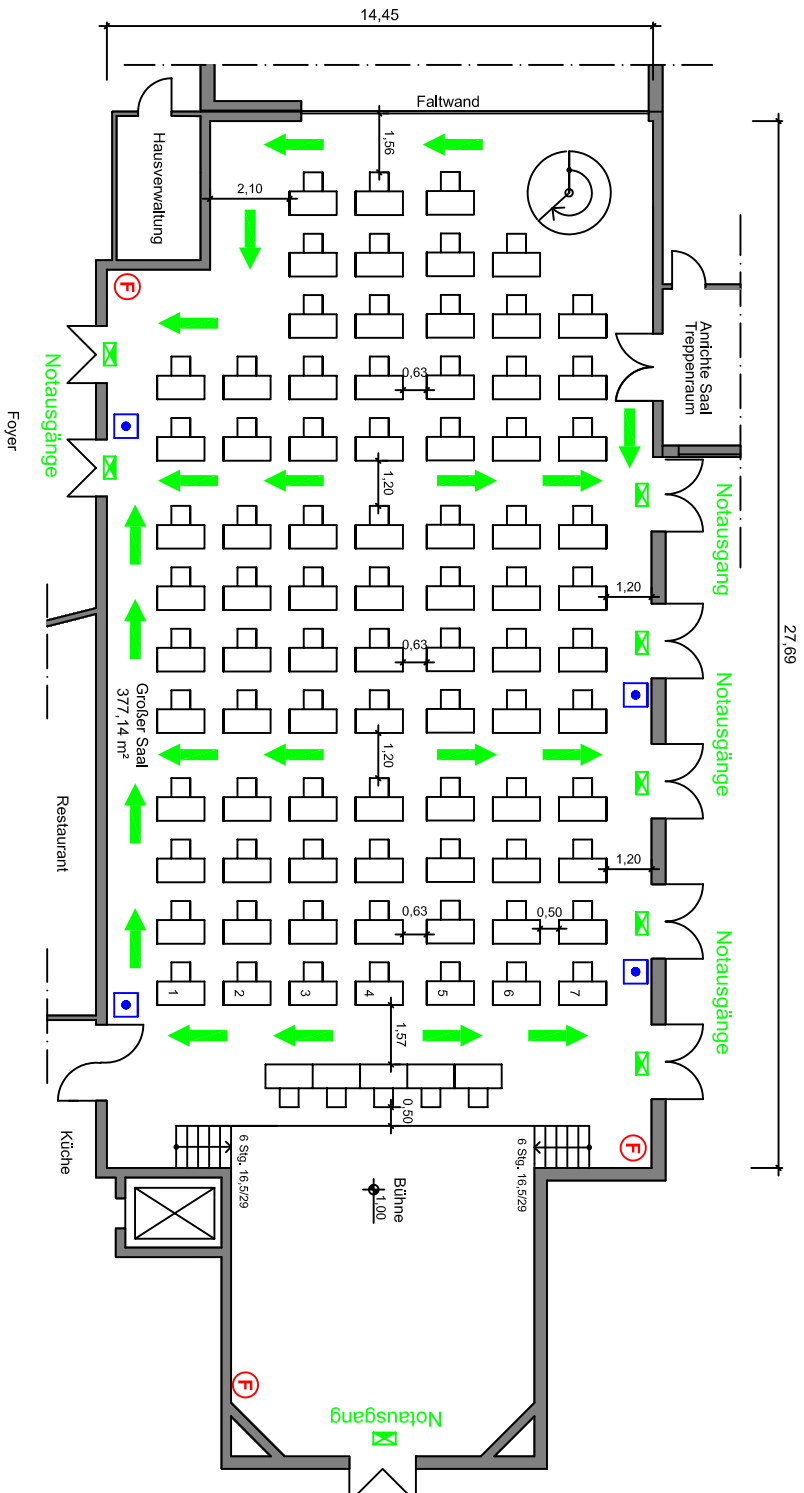

Bestuhlungsplan

Einzelstische

Großer Saal 87 Sitzplätze

- Legende**
-  Feuerlöscher
 -  Wandhydrant
 -  Feuermelder
 -  Fluchtweg
 -  Notausgang/Hinweisleuchte

Vorabzug

**Wir machen
Begegnungen möglich!**

Eigentümer	SAALBAU GmbH Eschersheimer Landstr. 23 60322 Frankfurt am Main
Liegenschaft	SAALBAU Ronneburg Gelnhäuserstr. 2 60435 Frankfurt am Main
Plan- bezeichnung	Erdgeschoss, großer Saal
Bestuhlungs- plan	Einzelstische 87 Sitzplätze
Maßstab : M 1:200	Plan Nr.: H18-05.03V03 Datum: 19.06.07 Gez.: KL

Erdgeschoss, Großer Saal M 1:200