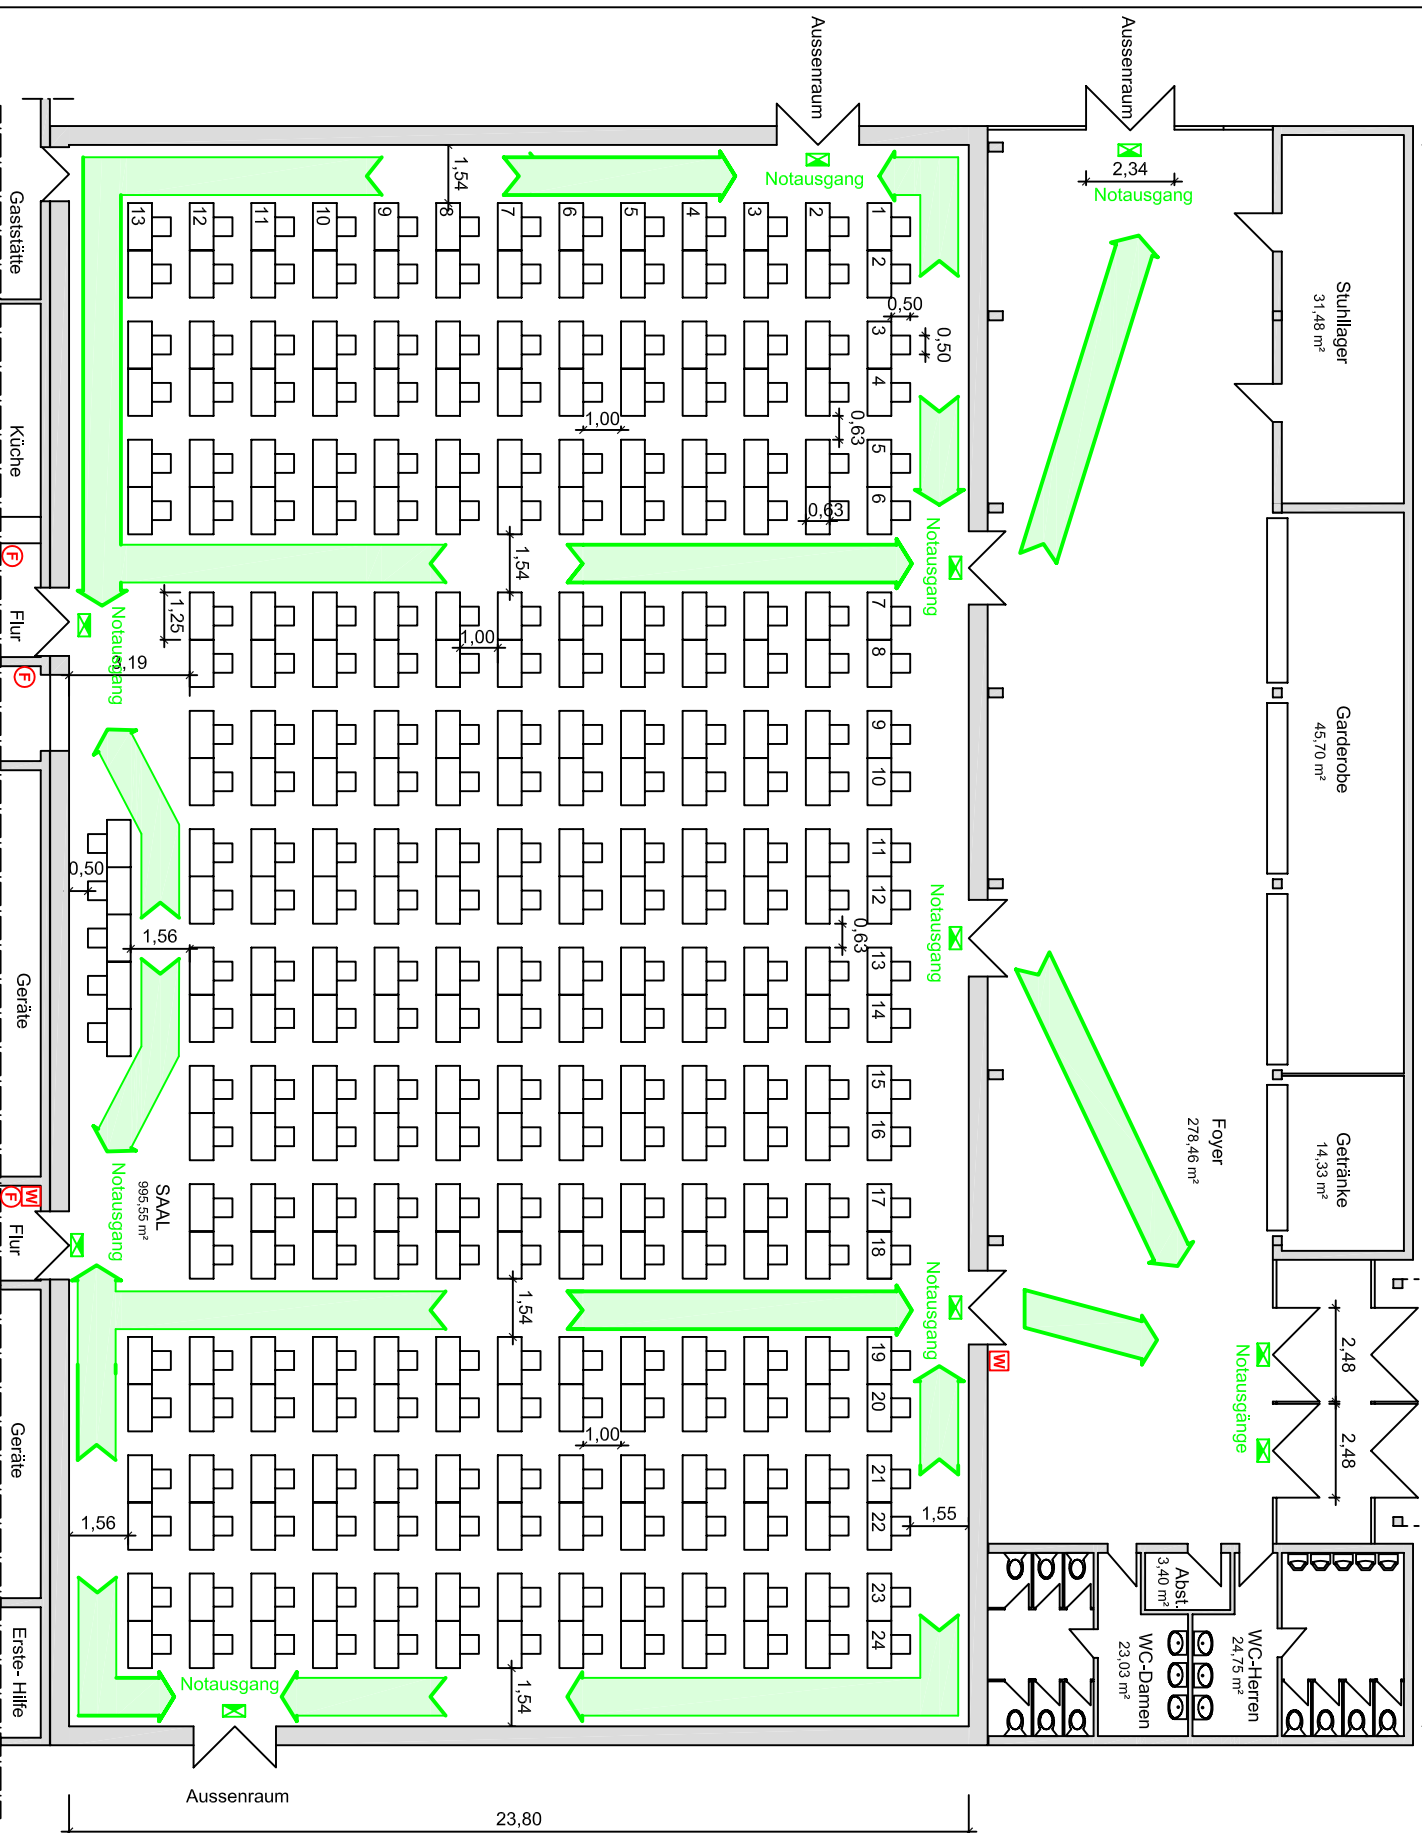

41,83

Aushangplan

Bestuhlungsplan Saal

Sitzplätze 305

- Legende**
- Feuerlöscher
 - Wandhydrant
 - Feuermelder
 - Fluchtweg
 - Notausgang/Hinweisleuchte

Vorabzug

SAALBAU
Wir machen
Begegnungen möglich!

Eigentümer	SAALBAU GmbH Eschersheimer Landstr. 23 60322 Frankfurt am Main
Liegenschaft	SAALBAU Nied. Heinrich Stahl Str. 3 65934 Frankfurt am Main
Planbezeichnung	Erdschloß Saal
Bestuhlungsplan	Parlament 305 Sitzplätze
Maßstab / Plan Nr.:	M 1:200 / Z14d01V03
Datum:	22.Daz./04
Gez.:	KL