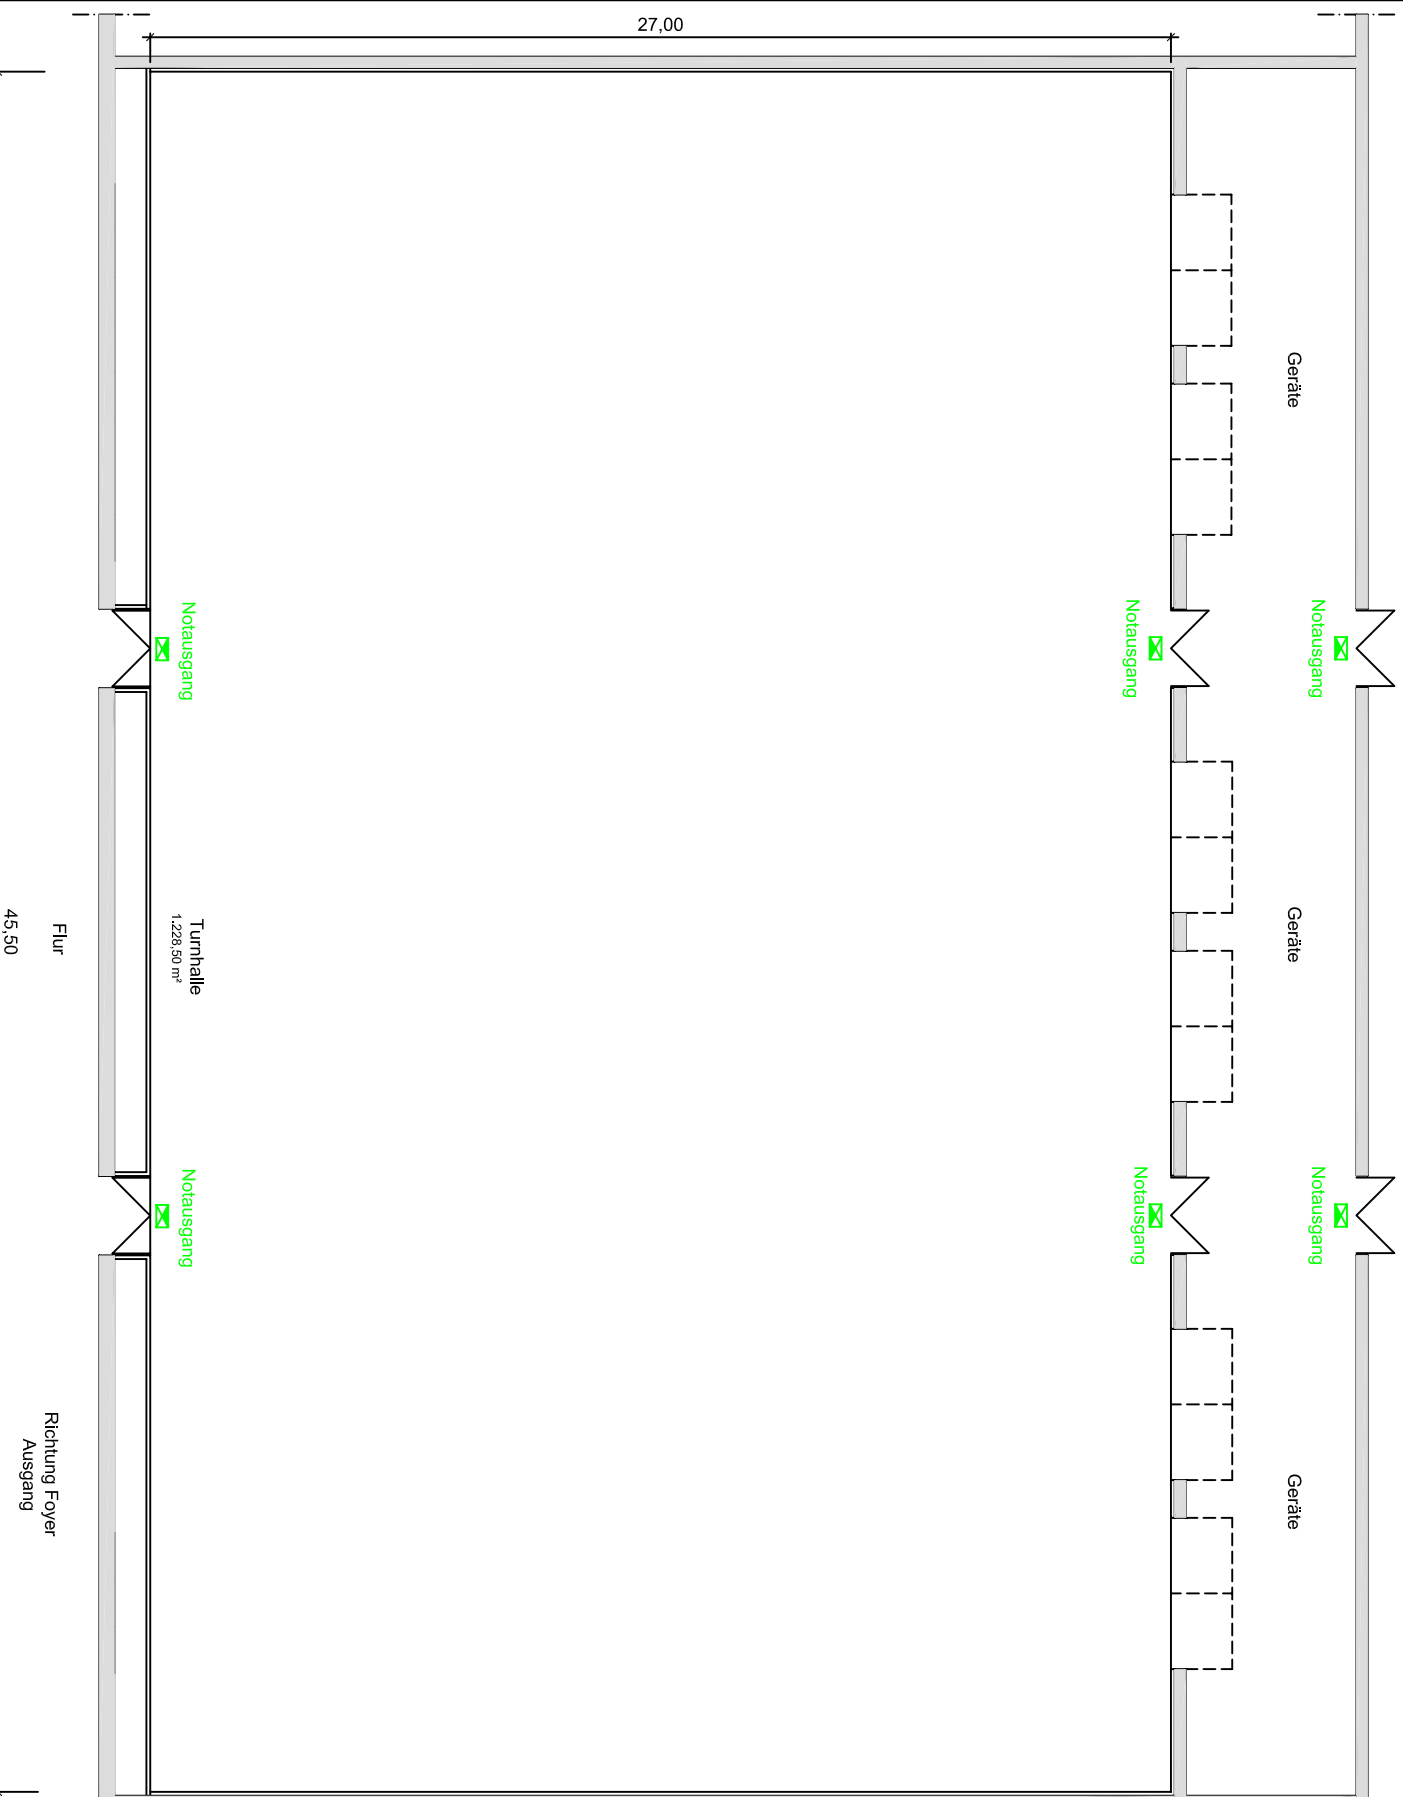

Leerplan

Bestuhlungsplan Turnhalle

- Legende**
- Feuerfischer
 - Wandhydrant
 - Feuermelder
 - Fluchtweg
 - Notausgang/Hinweisleuchte

Vorabzug

Wir machen
Begegnungen möglich!

Eigentümer	SAALBAU GmbH Eschersteiner Landstr. 23 60322 Frankfurt am Main
Liegenschaft	SAALBAU Nidda Hammeimer Weg 18-22 60437 Frankfurt am Main
Plan- bezeichnung	Erdgeschoss, Turnhalle
Bestuhlungs- plan	Leerplan
Maßstab : Plan N.:	Datum : 11. Mai 05
M 1:200	24-0101/03
	Gez.: KL