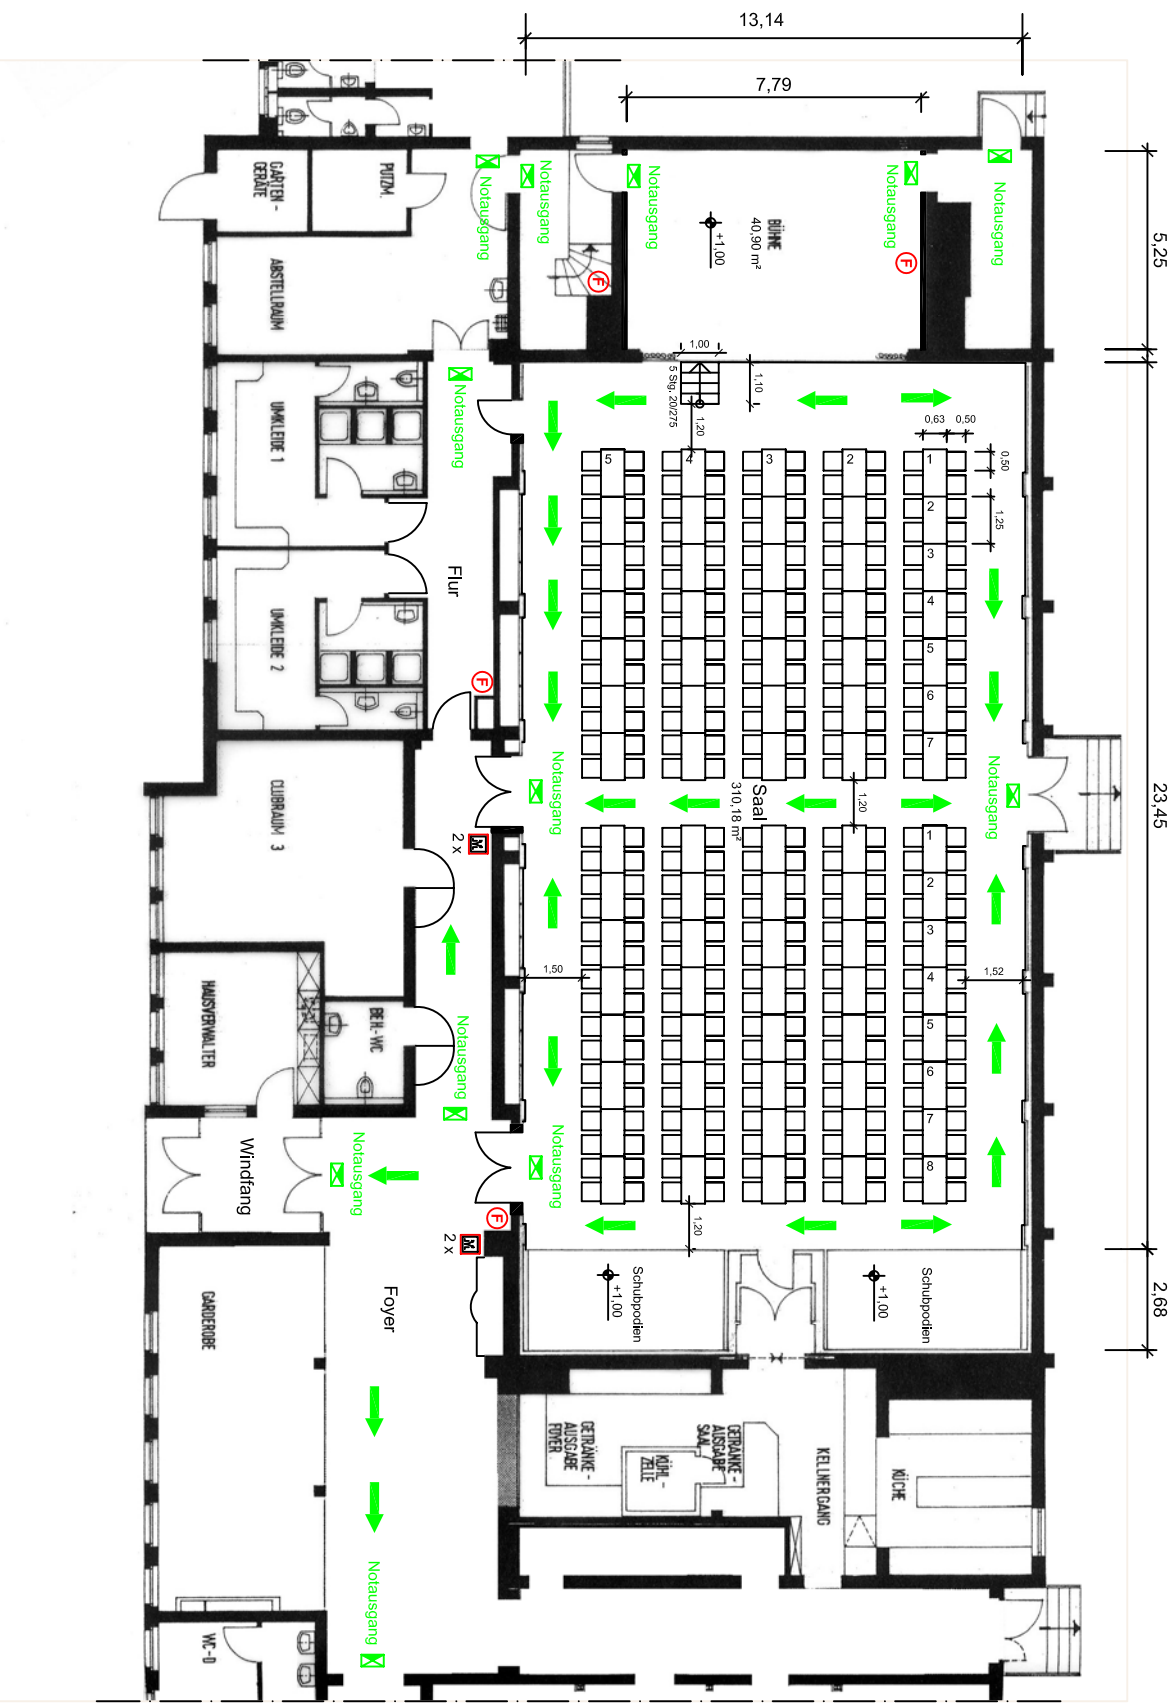

Erdgeschoss, Saal

Bestuhlungsplan Saal

Sitzplätze 300

- Legende**
- Feuerlöscher
 - Wandhydrant
 - Feuermelder
 - Fluchtweg
 - Notausgang/Hinweisleuchte
 - Rauch-/Wärmeabzug

Vorabzug

SAALBAU
Wir machen
Begegnungen möglich!

Eigentümer	SAALBAU GmbH Eschersheimer Landstr. 23 60322 Frankfurt am Main
Liegenschaft	SAALBAU Nikida Harnheimer Weg 18-22 60437 Frankfurt am Main
Plan- bezeichnung	Erdgeschoss, Saal
Bestuhlungs- plan	Bankett 300 Sitzplätze
Maßstab : Plan Nr.:	M 1: 200 24-0302-V03
Datum :	26.10.07
Gez.:	Bereich