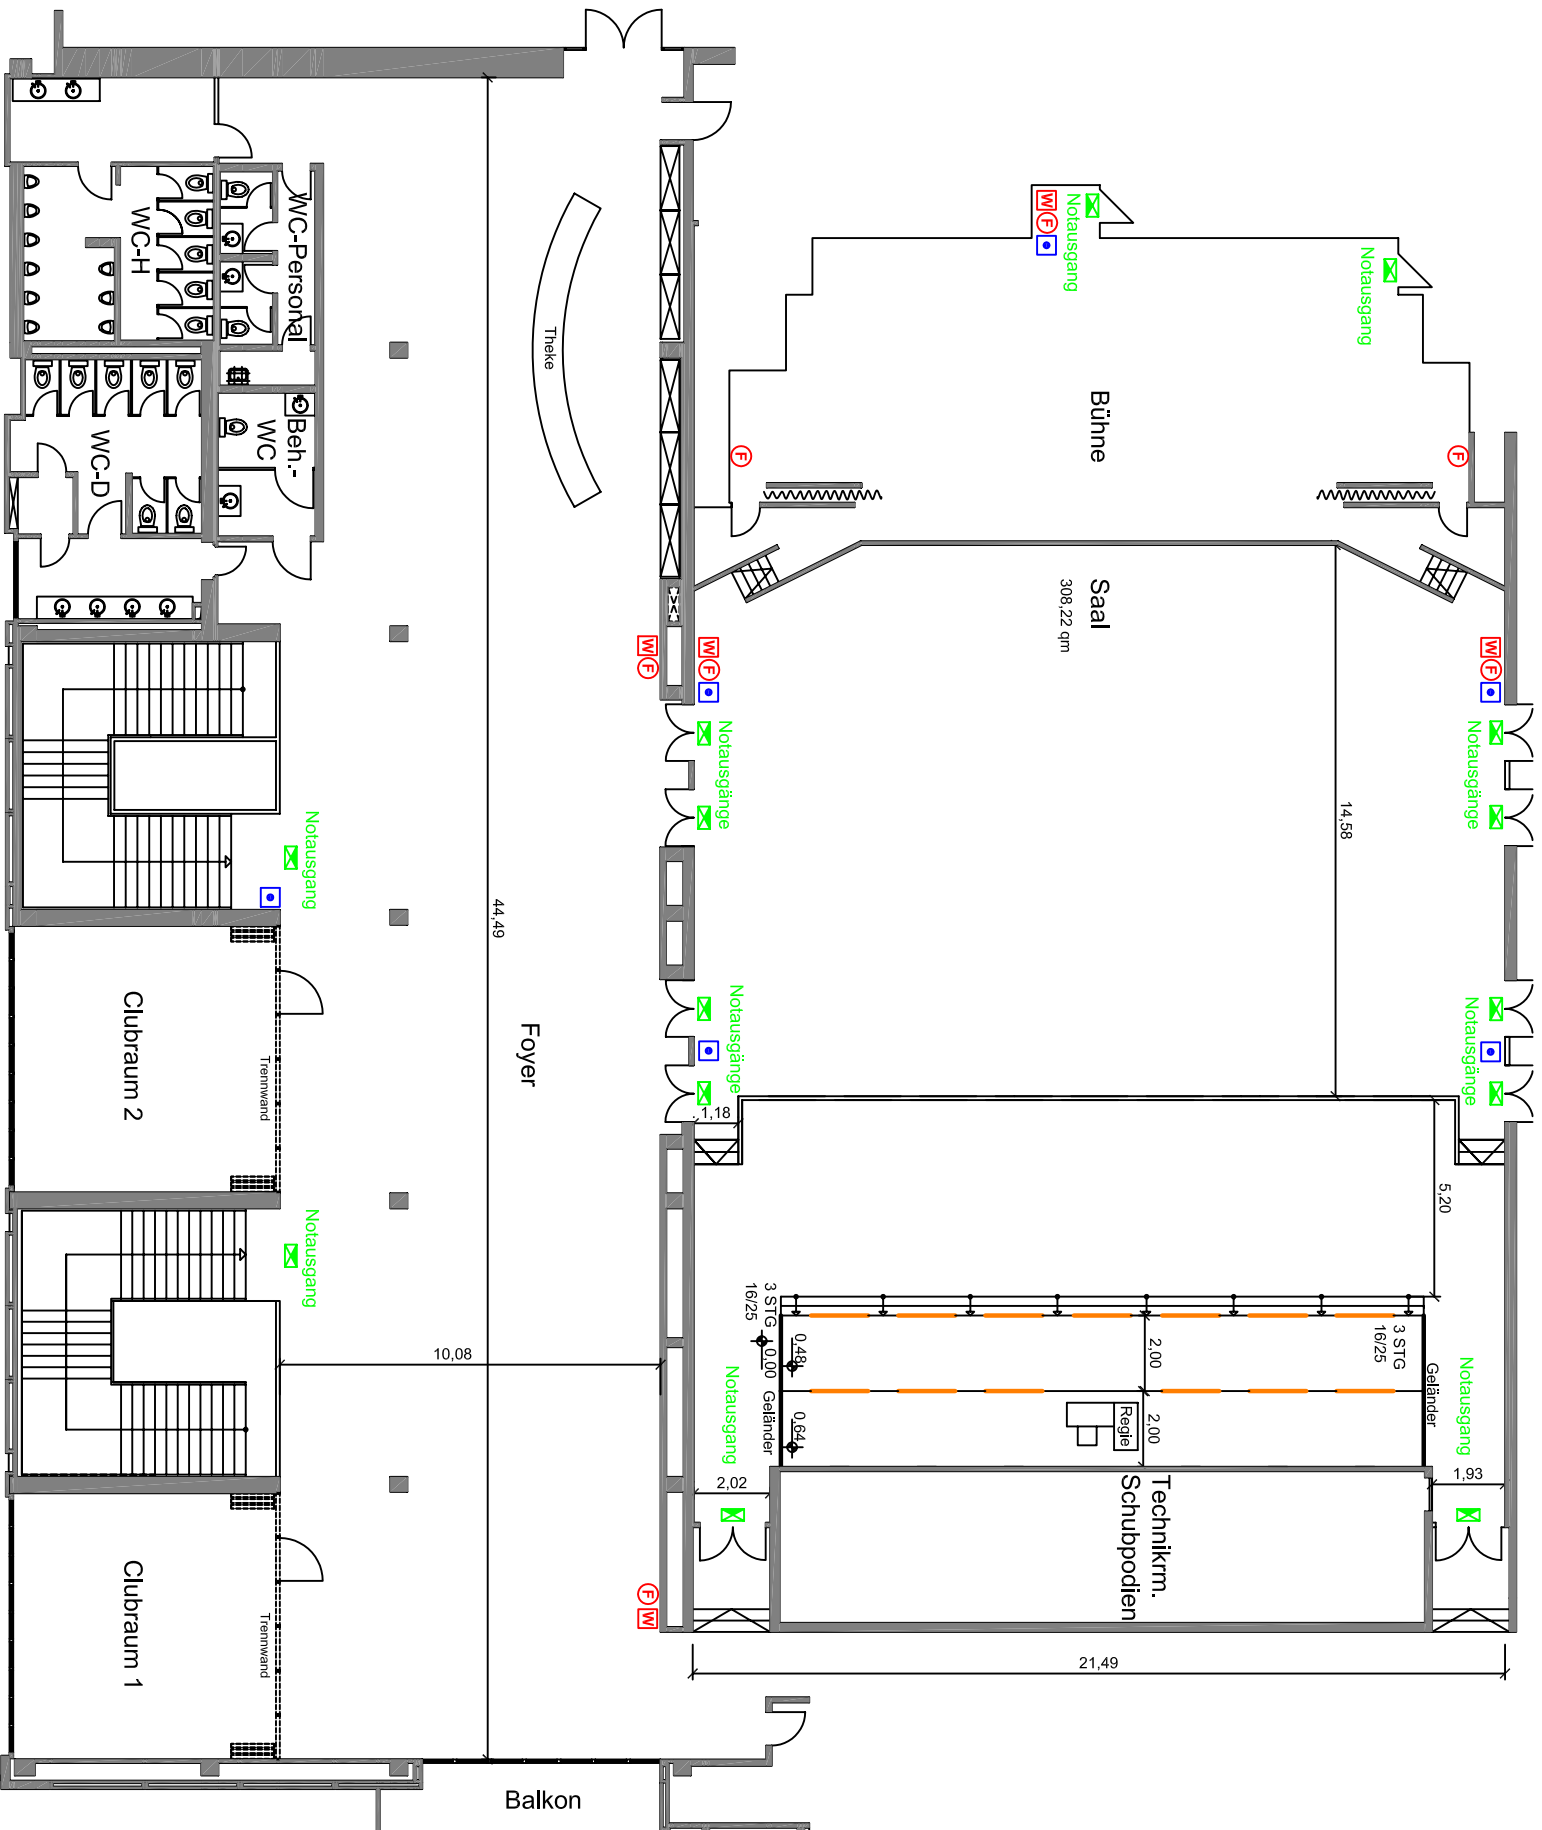

Leerplan 1.Obergeschoss Saal / Foyer M 1:200

- Legende**
- Feuerlöscher
 - Wandhydrant
 - Feuermelder
 - Fluchtweg
 - Notausgang/hinweisleuchte
 - Geländer/Schubpodium vor den Tischen

SAALBAU
Wir machen
Begegnungen möglich!

Eigentümer	SAALBAU GmbH Eschersheimer Landstr. 23 60322 Frankfurt am Main
Liegenschaft	SAALBAU Titus-Forum Walter Möller Platz 2 60439 Frankfurt am Main
Plan- bezeichnung	1.Obergeschoss, Saal Foyer
Bestuhlungs- plan	Leerplan
Maßstab : Plan Nr.:	M 1:200 H25-d/1.03V/03
Datum :	14.Juni 07
Gez.:	KL