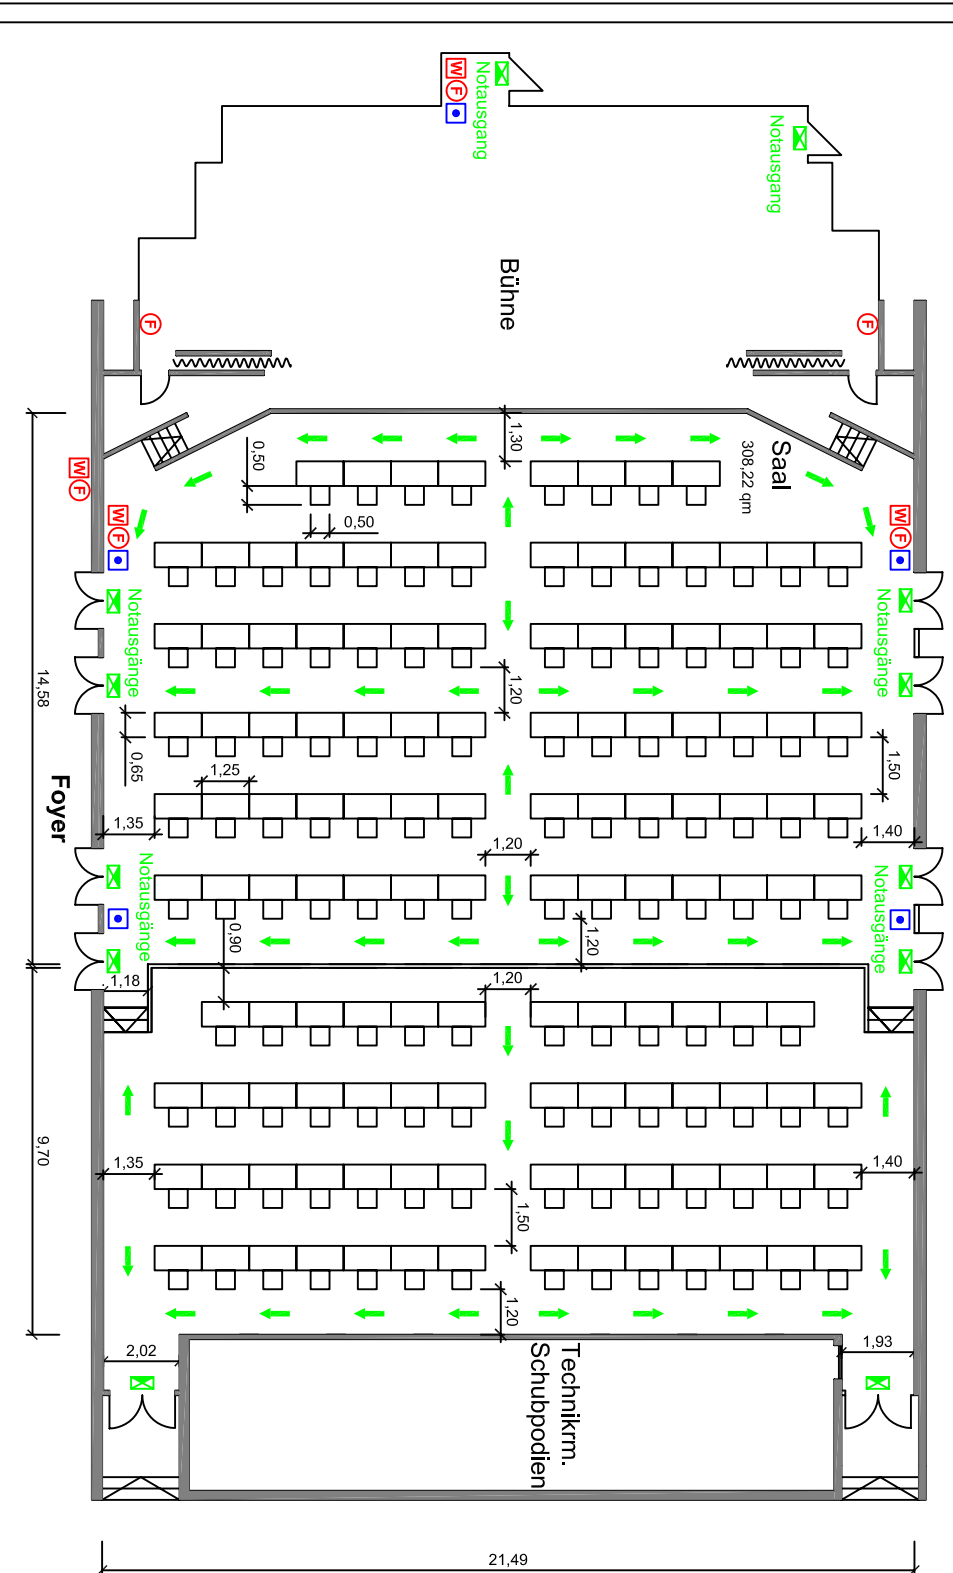

Bestuhlungsplan 1.Obergeschoss Saal 132 Sitzplätze

- Legende**
- Feuerlöscher
 - Wandhydrant
 - Feuermelder
 - Fluchtweg
 - Notausgang/Hinweisleuchte
 - Geländer Schubpodium vor den Tischen

Wir machen Begegnungen möglich!	
Eigentümer	SAALBAU GmbH Escherstr. 23 60322 Frankfurt am Main
Liegerschaft	SAALBAU Titus-Forum Walter Müller Platz 2 60439 Frankfurt am Main
Plan-bezeichnung	1. Obergeschoss, Saal
Bestuhlungs-plan	Prüfung 132 Sitzplätze
Maßstab : Plan Nr.:	Datum : Gez.:
M 1:200	25-0501V03
	09.07.2007
	Kromsch