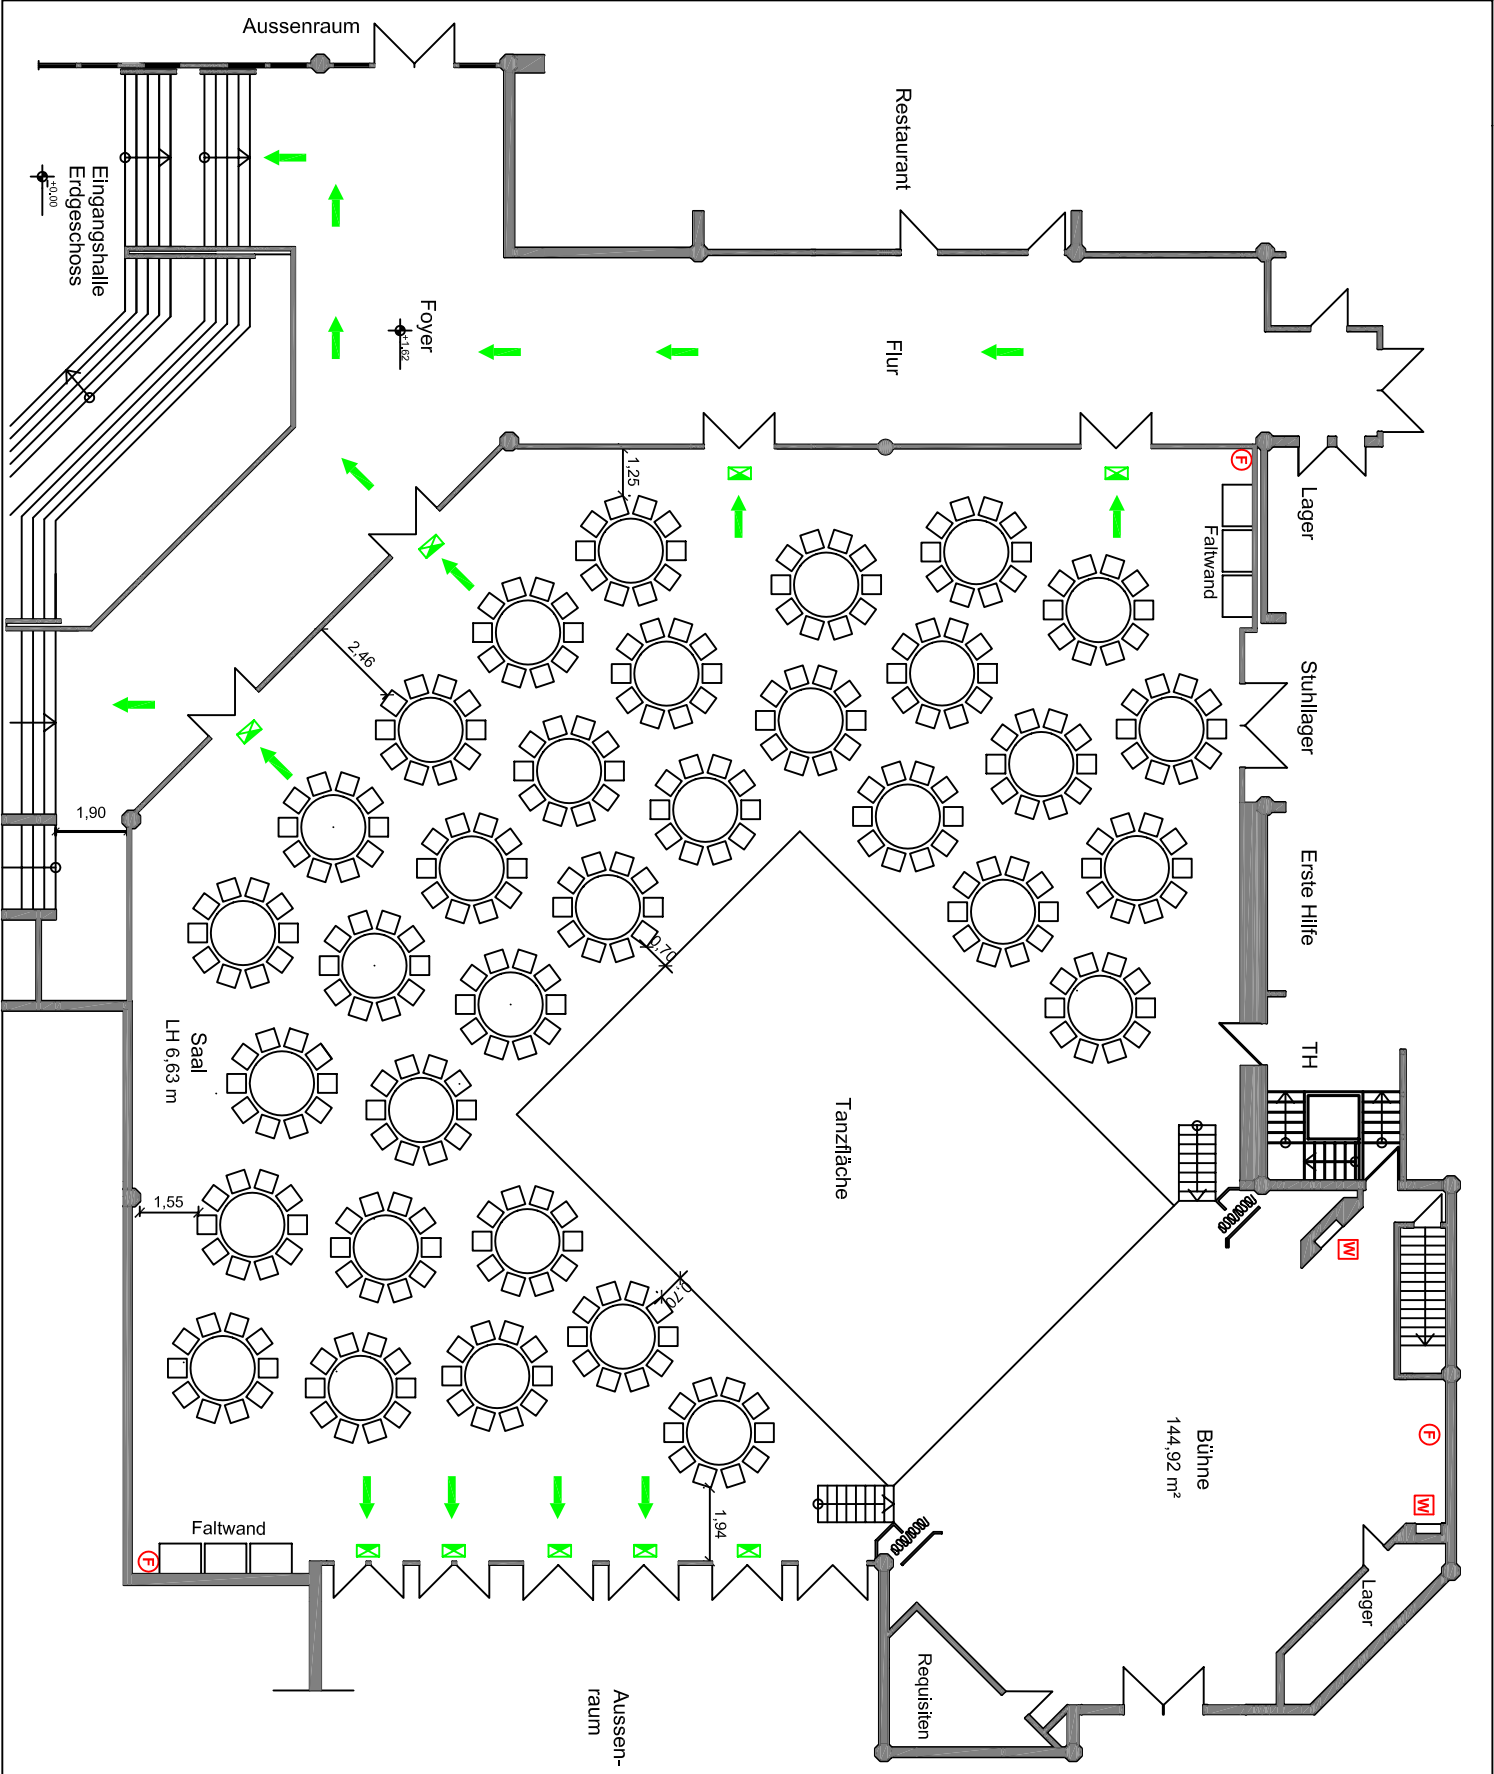

Bestuhlungsplan

Saal / Foyer

Bankett 330 Sitzplätze

- Legende**
- Ⓔ Feuerlöscher
 - Ⓜ Wandhydrant
 - Feuermelder
 - ➔ Fluchtweg
 - ⊠ Notausgang/Hinweisleuchte

Vorabzug

SAALBAU
Wir machen
Begegnungen möglich!

Eigentümer	SAALBAU GmbH Eschersheimer Landstr. 23 60322 Frankfurt am Main
Liegenschaft	SAALBAU Stadthalle Bergen Marktstr. 15 60388 Frankfurt am Main
Planbezeichnung	Erdgeschoss Saal, Foyer
Bestuhlungsplan	Bankett 330 Sitzplätze
Maßstab: 1/1.200	Plan Nr.: 36-0302/V03
Datum: 15.01.08	Gez.: KL