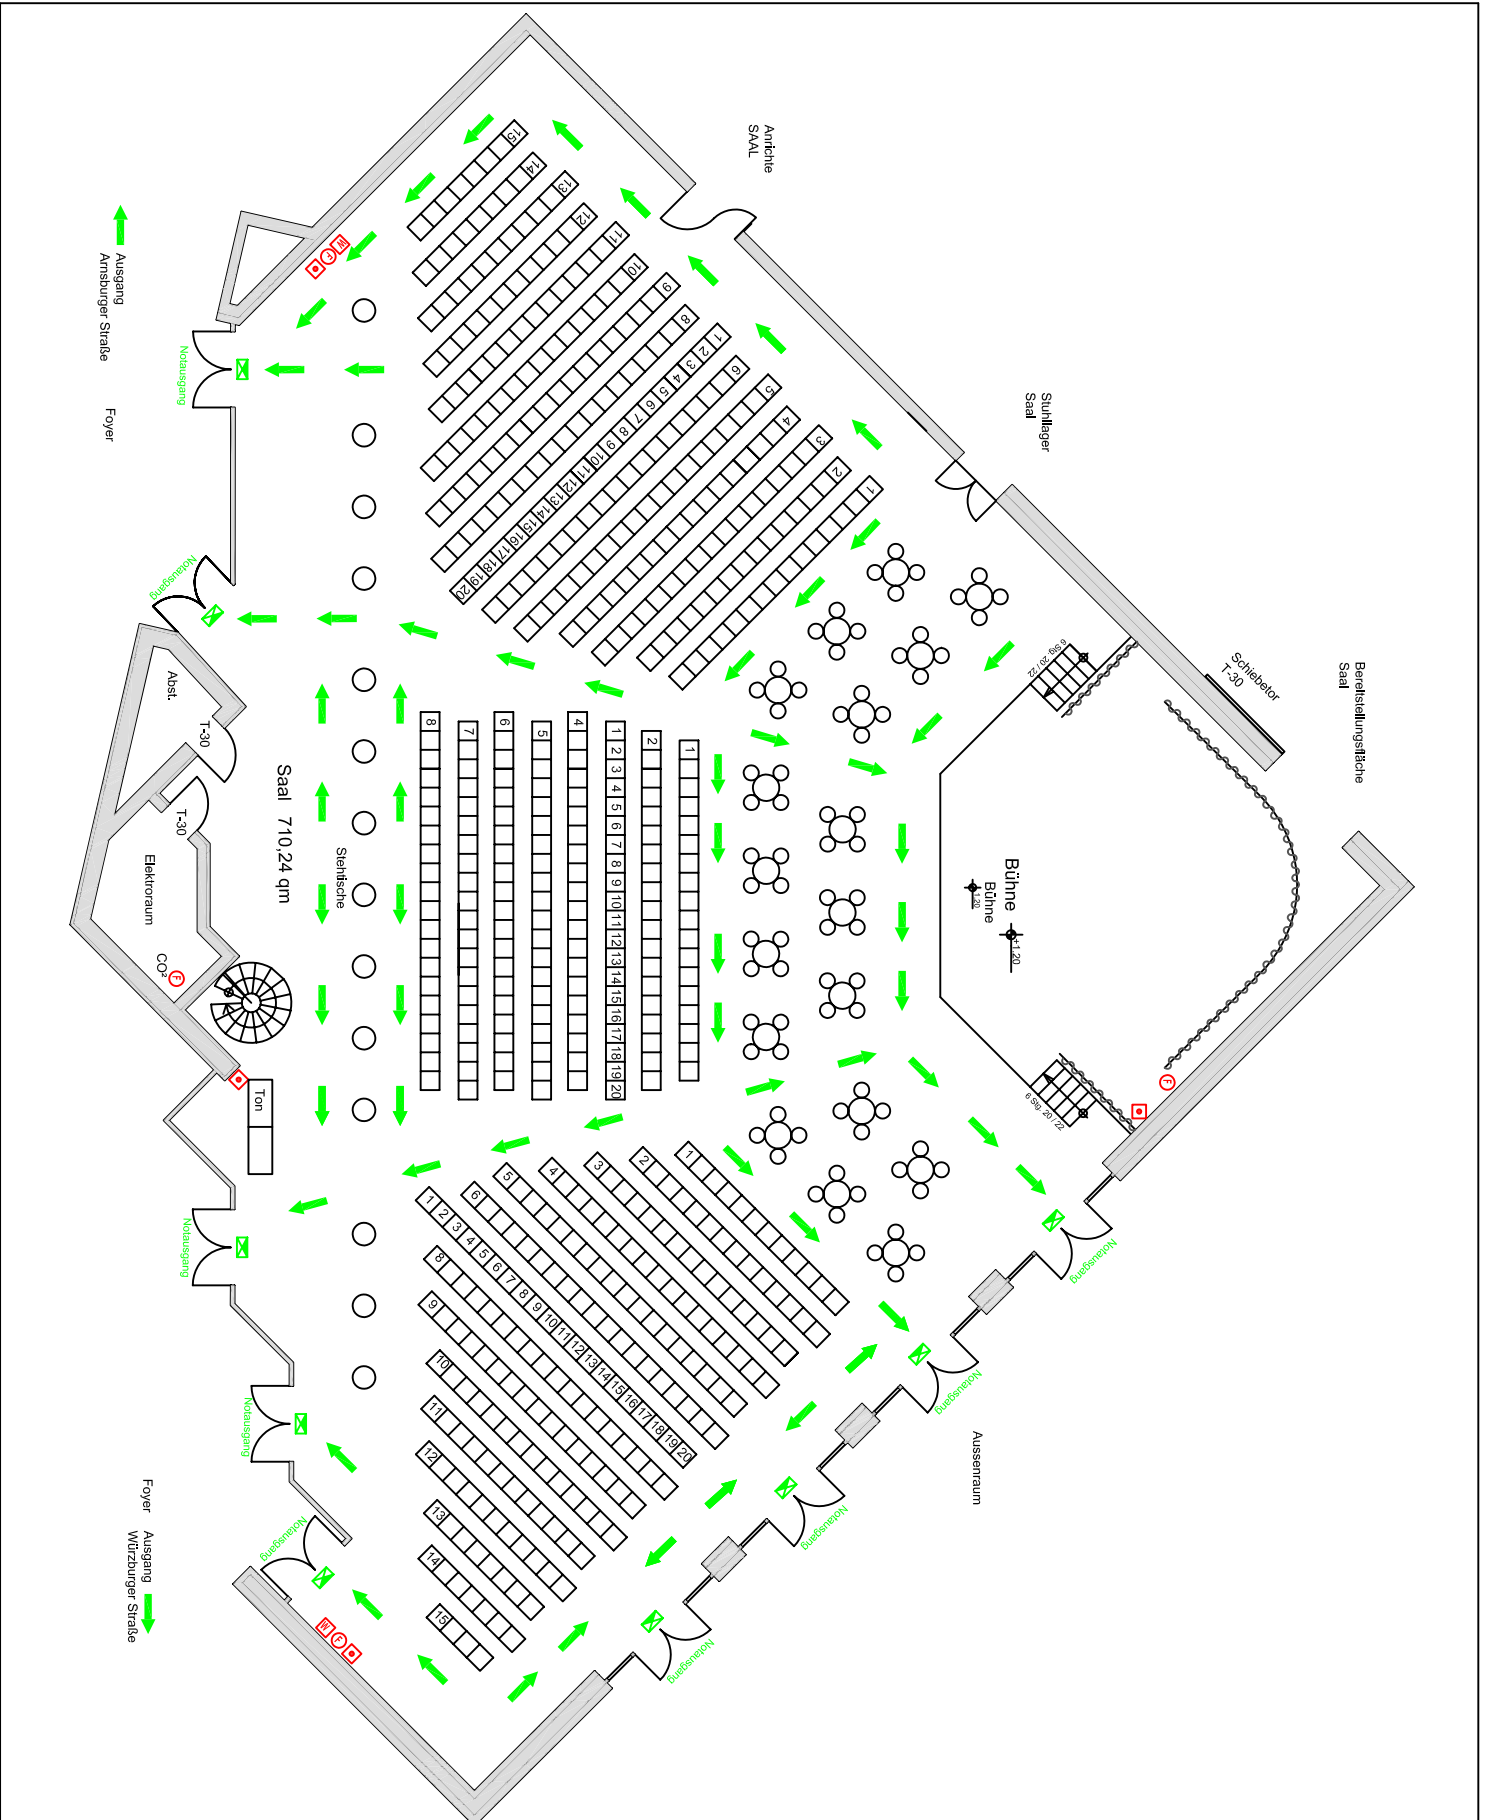

VORABZUG

Bestuhlungsplan

663 Sitzplätze

18 Bistrotische mit je 4 Stühlen
14 Stentische

- Legende
- Feuerlöscher
 - Wandy/drand
 - Feuermelder
 - Fluchtweg
 - Notausgang/Hinweisleuchte

<p>Wir machen Begegnungen möglich!</p>	
Eigentümer	SAALBAU GmbH Eschersheimer Landstr. 23 60322 Frankfurt am Main
Liegenschaft	SAALBAU Bornheim Ansburgerstraße 24 60350 Frankfurt am Main
Plan- bezeichnung	Edgessalon, Saal Jazz
Bestuhlungs- plan	Rahmenbestuhlung 663 Sitzplätze
Konzept	Plan Nr.: M1: 200
Forum	24.Nov.2004
Gesetzlich:	KL