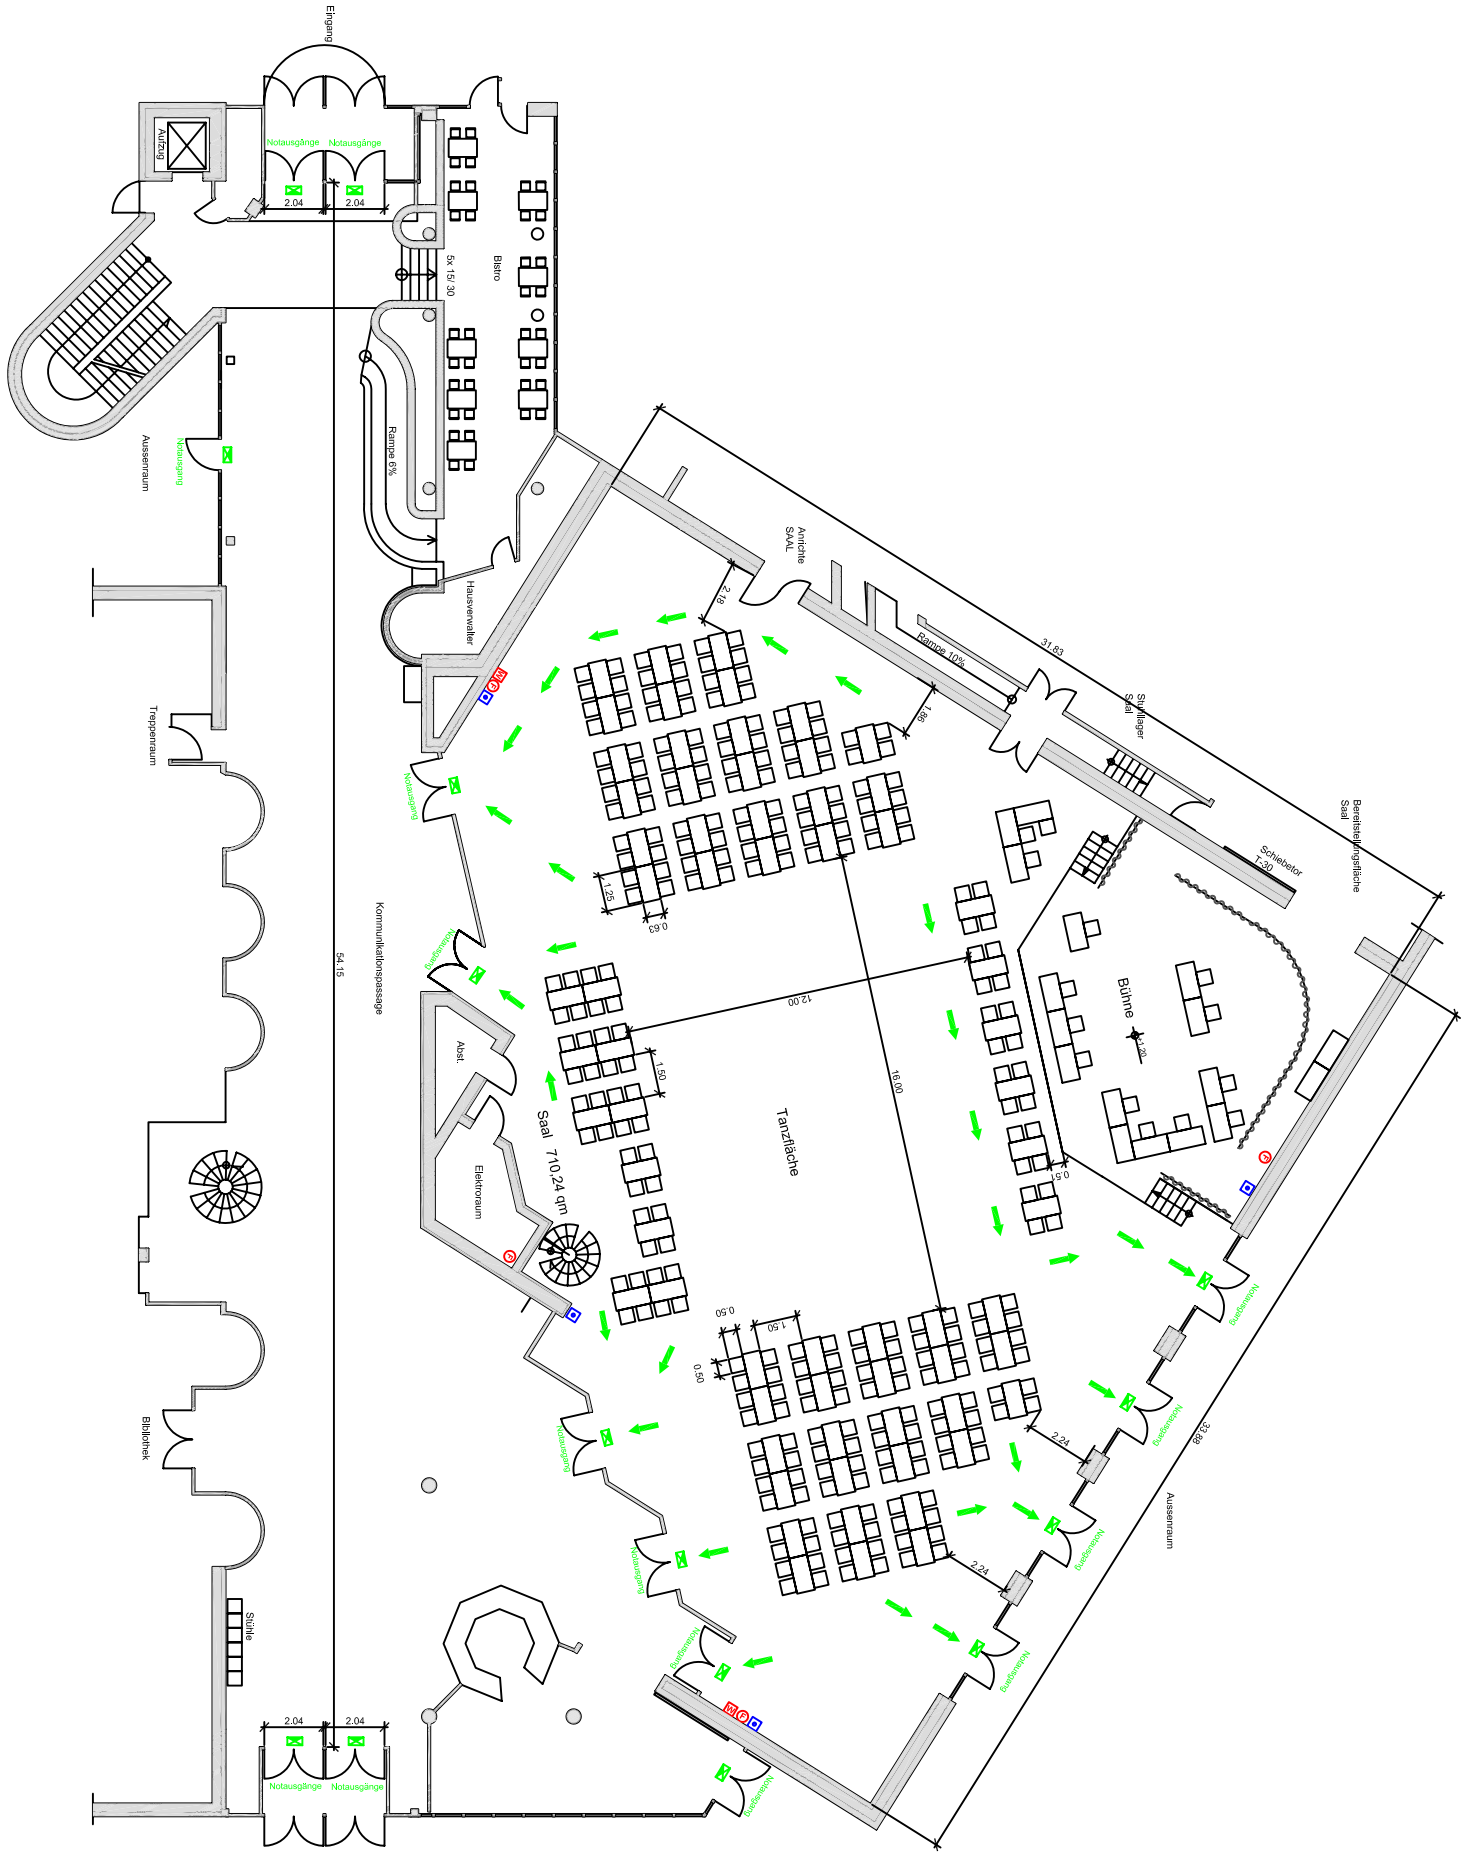

# VORABZUG

## Bestuhlungsplan

### 264 Sitzplätze

- Legende**
- Feuerlöscher 6 kg ABC
  - Rauchmelder
  - Fluchtweg
  - Notausgang/Hinweisleuchte

**SAALBAU**  
Wir machen Begegnungen möglich!

Eigentümer	SAALBAU GmbH Helmholtzstr. 23 60322 Frankfurt am Main	Plan- zeichnung	Bauwerk 100 Sitzplätze
Ulagerechtsinhaber	SAALBAU GmbH Arbinger Straße 24 60385 Frankfurt am Main	Bestuhlungs- plan	Bauwerk 100 Sitzplätze
Architekt	Edgenschick, Stal		
Hersteller	SAALBAU GmbH Helmholtzstr. 23 60322 Frankfurt am Main		
Projektant	SAALBAU GmbH Helmholtzstr. 23 60322 Frankfurt am Main		
Zeichner	SAALBAU GmbH Helmholtzstr. 23 60322 Frankfurt am Main		
Gezeichnet	SAALBAU GmbH Helmholtzstr. 23 60322 Frankfurt am Main		