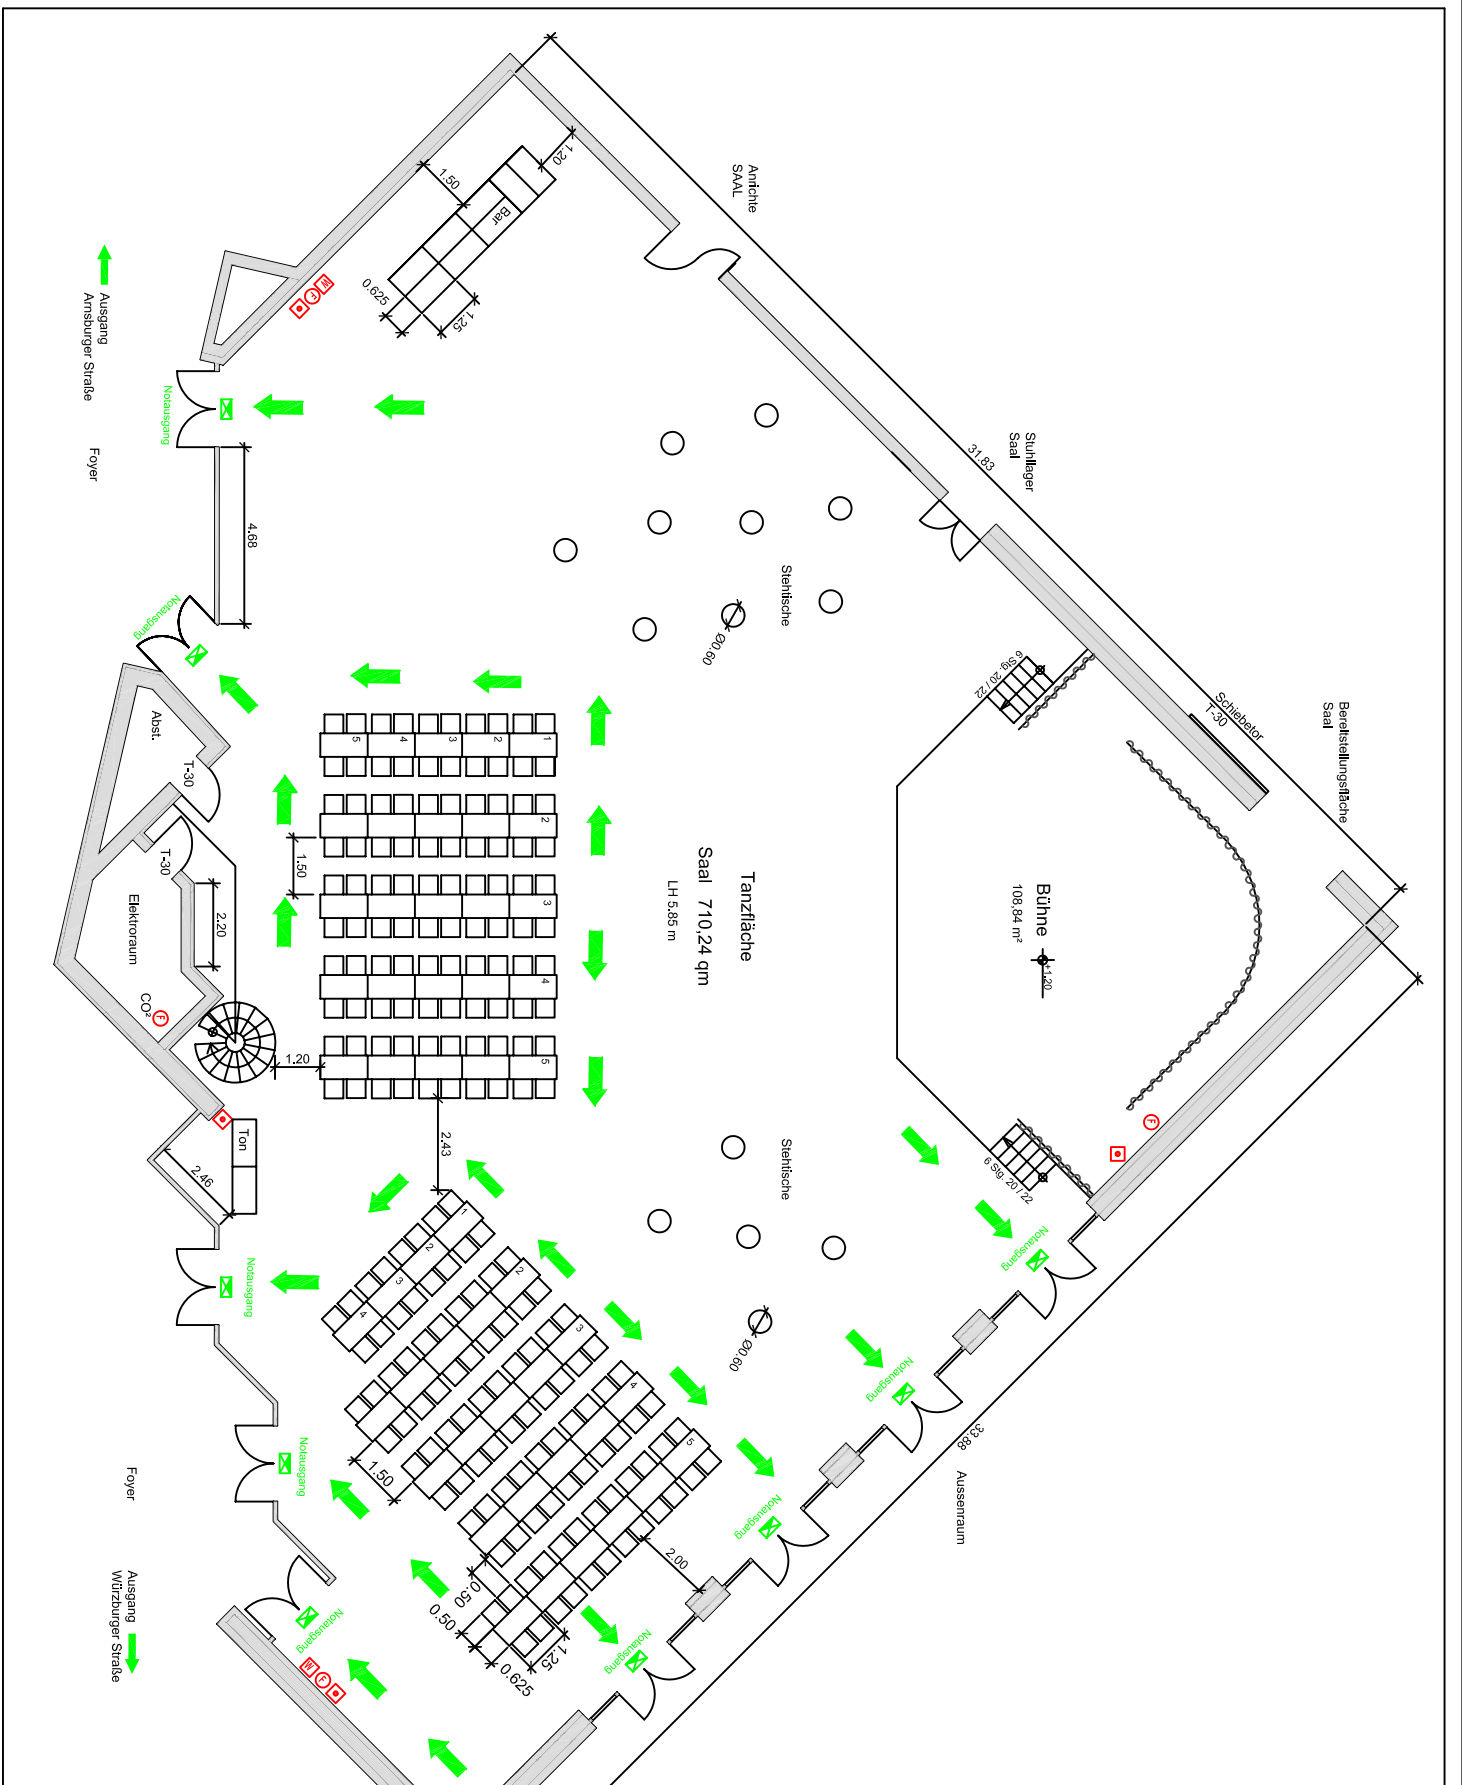

# Bestuhlungsplan Erdgeschoss Saal

200 Sitzplätze  
14 Stehtische

- Legende**
- Feuerlöscher 6 kg ABC
  - Rauchmelder
  - Fluchtweg
  - Notausgang/Hinweisleuchte

**Vorabzug**

Angemeldete Version laut  
genehmigtem Plan vom 18.05.1998

**SAALBAU**  
Wir machen  
Begegnungen möglich!

Eigentümer	SAALBAU GmbH Essenersteiner Landstr. 23 60322 Frankfurt am Main
Liegenschaft	SAALBAU Bornheim Amnsburgerstr. 24 60385 Frankfurt am Main
Plan- bezeichnung	Erdgeschoss, Saal
Bestuhlungs- plan	Bankett 200 Sitzplätze
Maßstab	Plan M.: M 1:200
Datum:	3/10/08
Geszeichnet:	Klocker