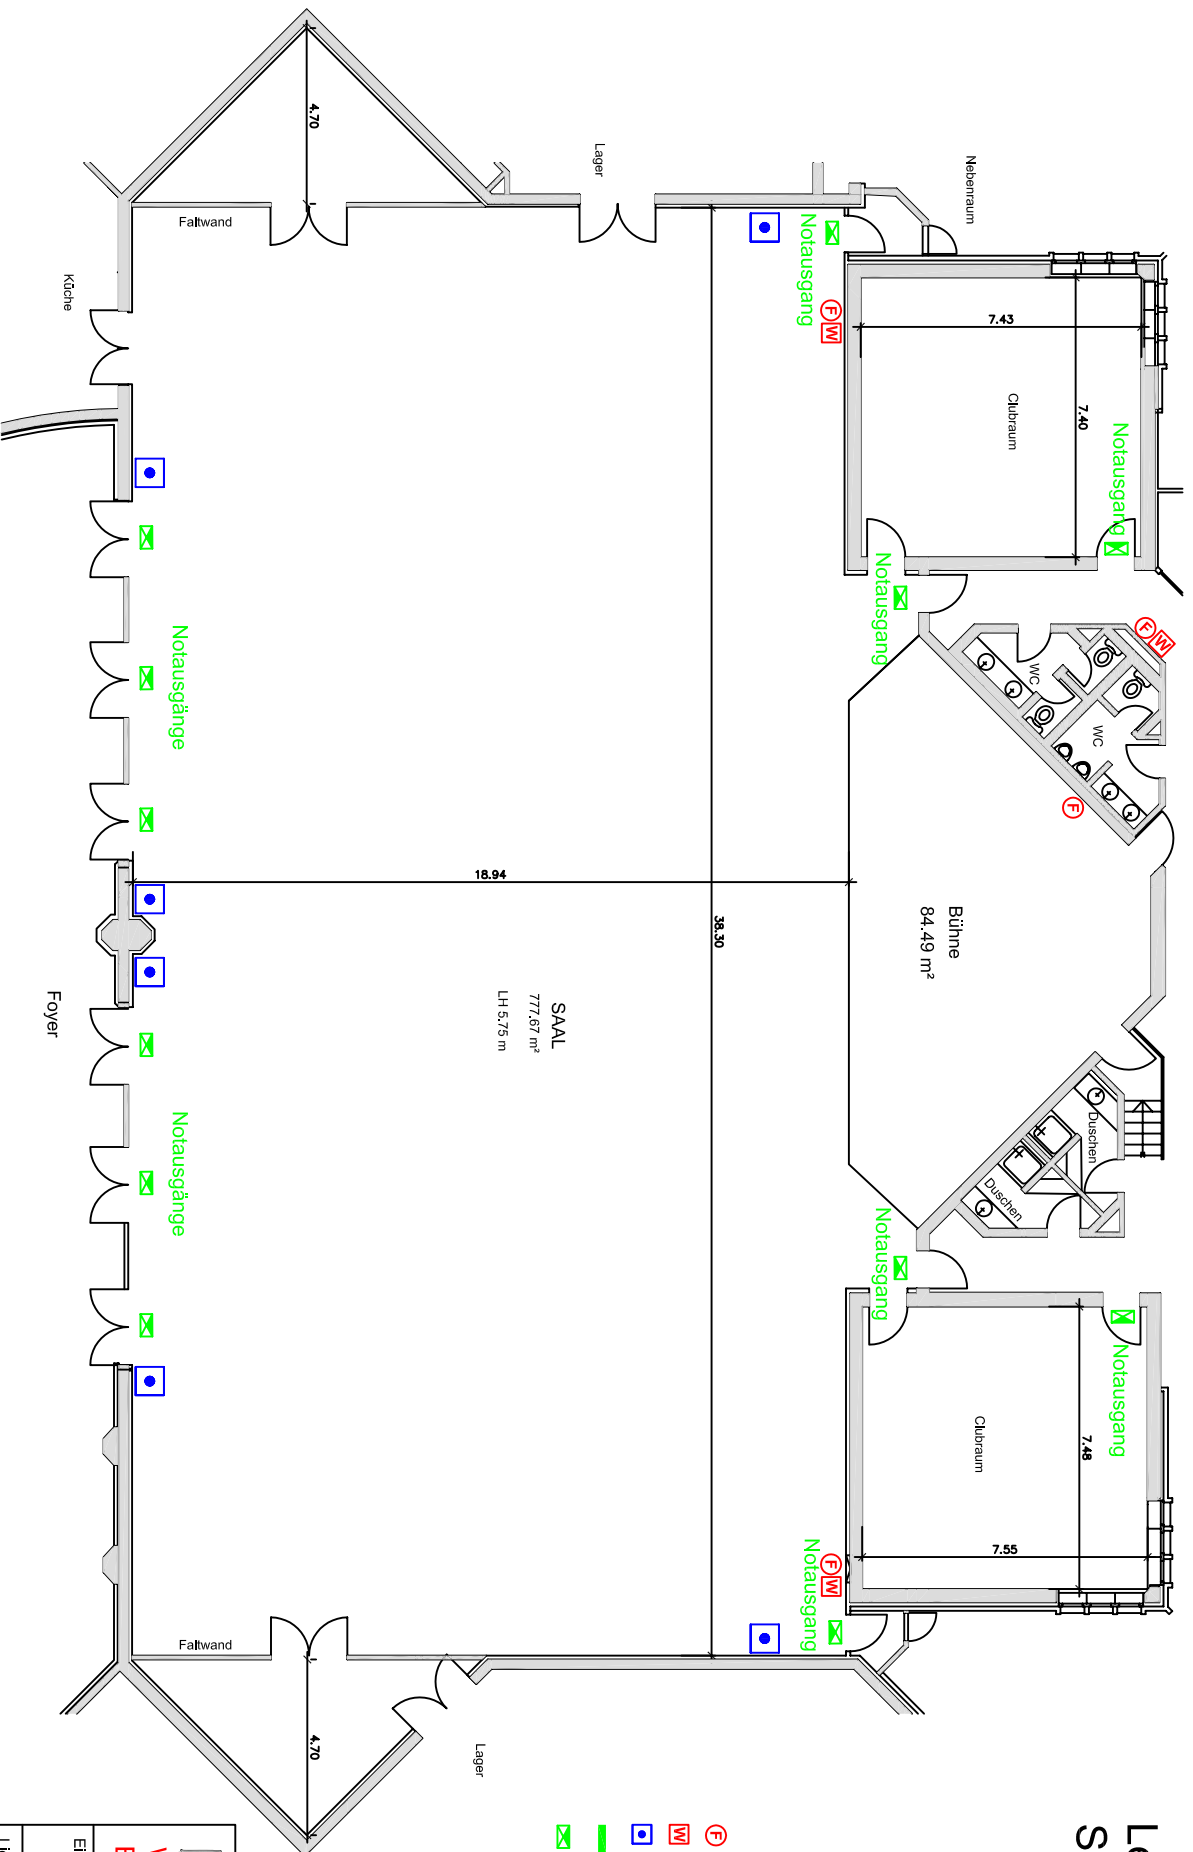

Leerplan 1 Saal

- Legende**
- Feuerlöscher
 - Wandhydrant
 - Feuermelder
 - Fluchtweg
 - Notausgang/Hinweisauchte

<p>Wir machen Begegnungen möglich!</p>	
Eigentümer	SAALBAU GmbH Eschersheimer Landstr. 23 60322 Frankfurt am Main
Liegenschaft	SAALBAU Griesheim Schwarzenlenweg 57 65933 Frankfurt am Main
Planbezeichnung	Erdgeschoss, Saal
Basistungsplan	Leerplan
Maßstab : Plan Nr.:	M 1:200 42-0101V03
Datum : Gez.:	19.05.05 K.L.