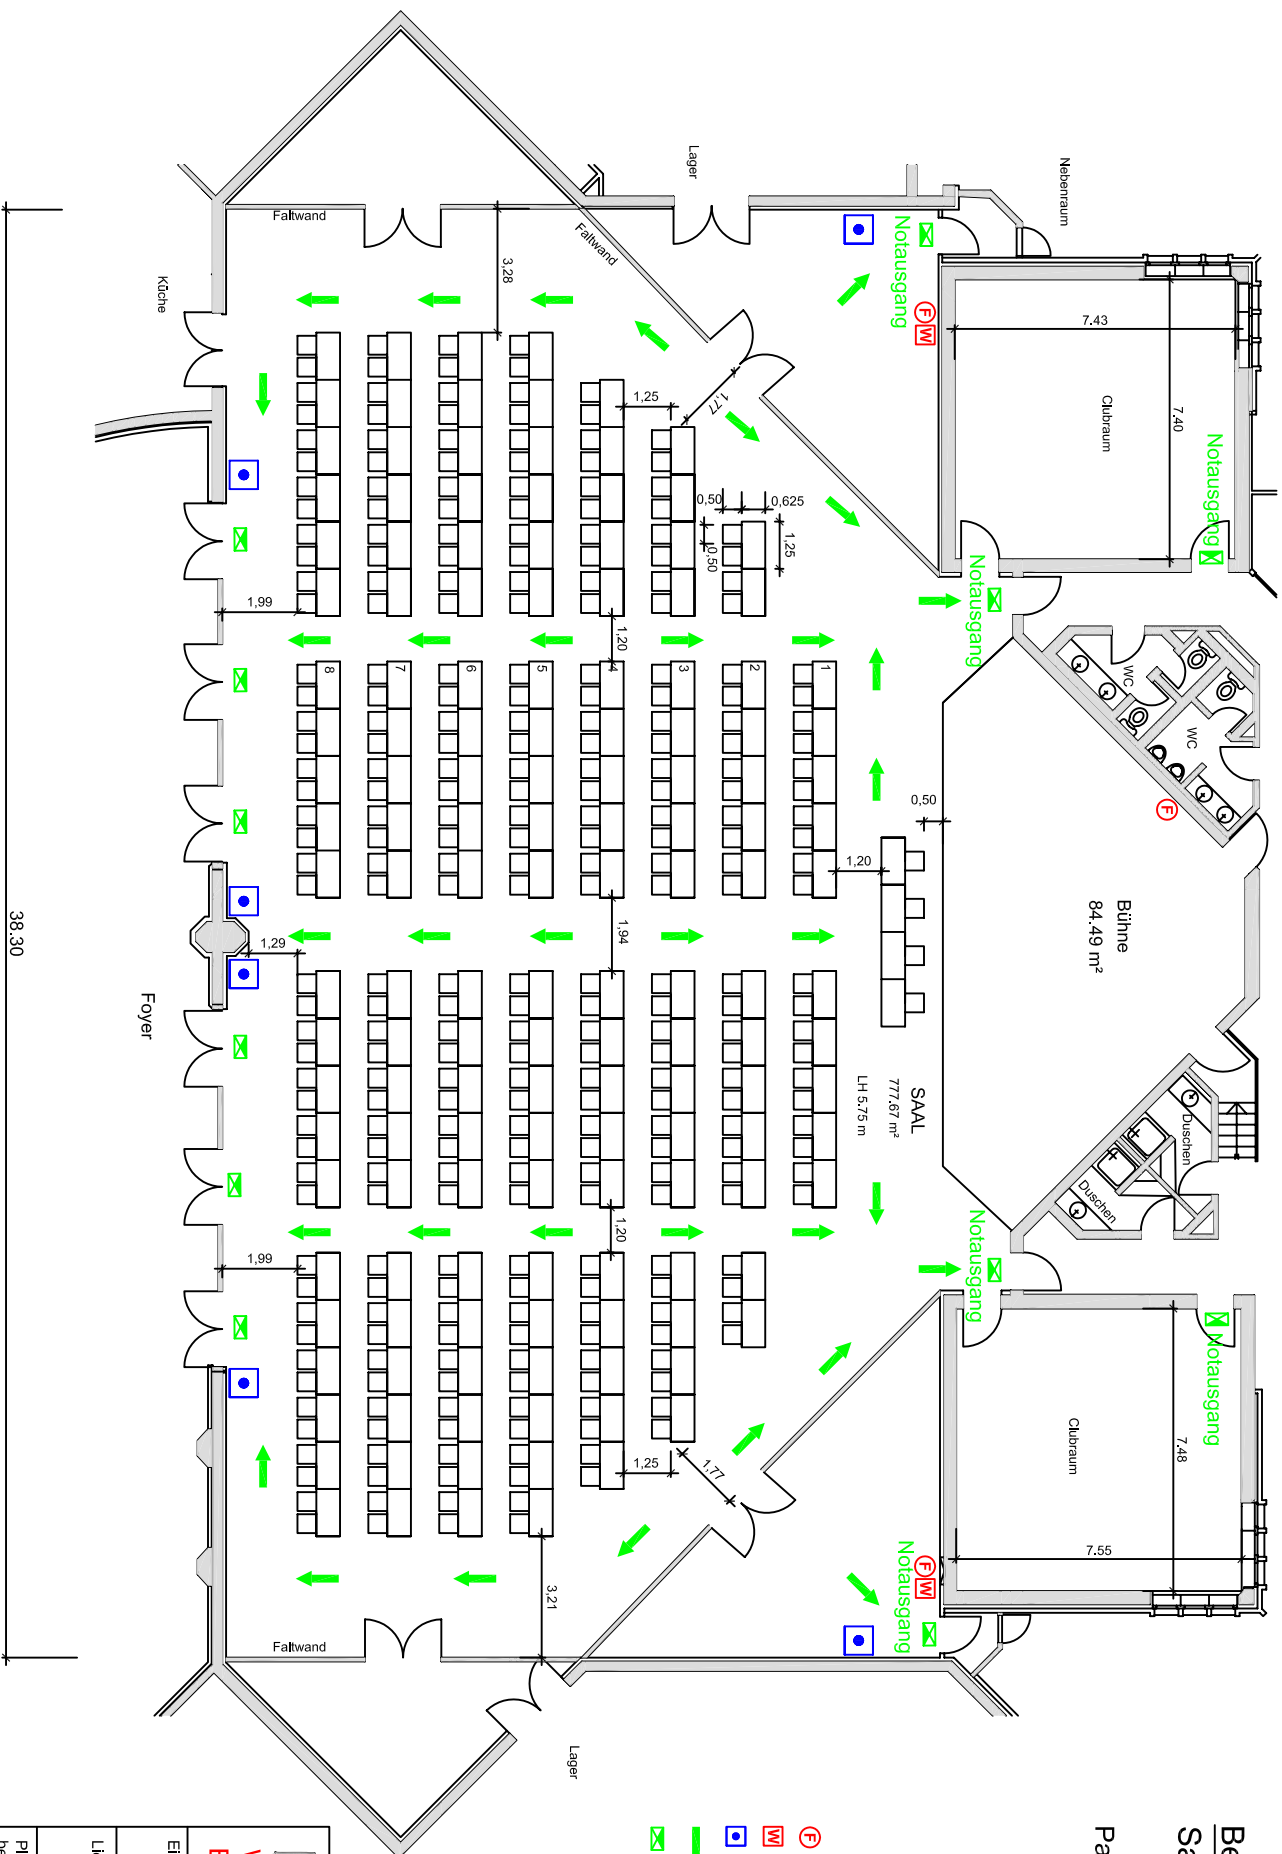

Bestuhlungsplan Saal

Parlament 300 Sitzplätze

- Legende**
- ⊕ Feuerlöscher
 - W Wandhydrant
 - ⊕ Feuermelder
 - Fluchtweg
 - ⊗ Notausgang/Hinweislauchte

VORABZUG

SAALBAU
Wir machen
Begegnungen möglich!

Eigentümer	SAALBAU GmbH Eschersheimer Landstr. 23 60322 Frankfurt am Main
Liegenschaft	SAALBAU Griesheim Schwarzenlenweg 57 65933 Frankfurt am Main
Plan- bezeichnung	Erdgeschoss, Saal
Bestuhlungs- plan	Parlament 300 Sitzplätze
Maßstab : Plan Nr.:	1:200 / 42-0401V03
Datum : Gez.:	14.01.08 / KL