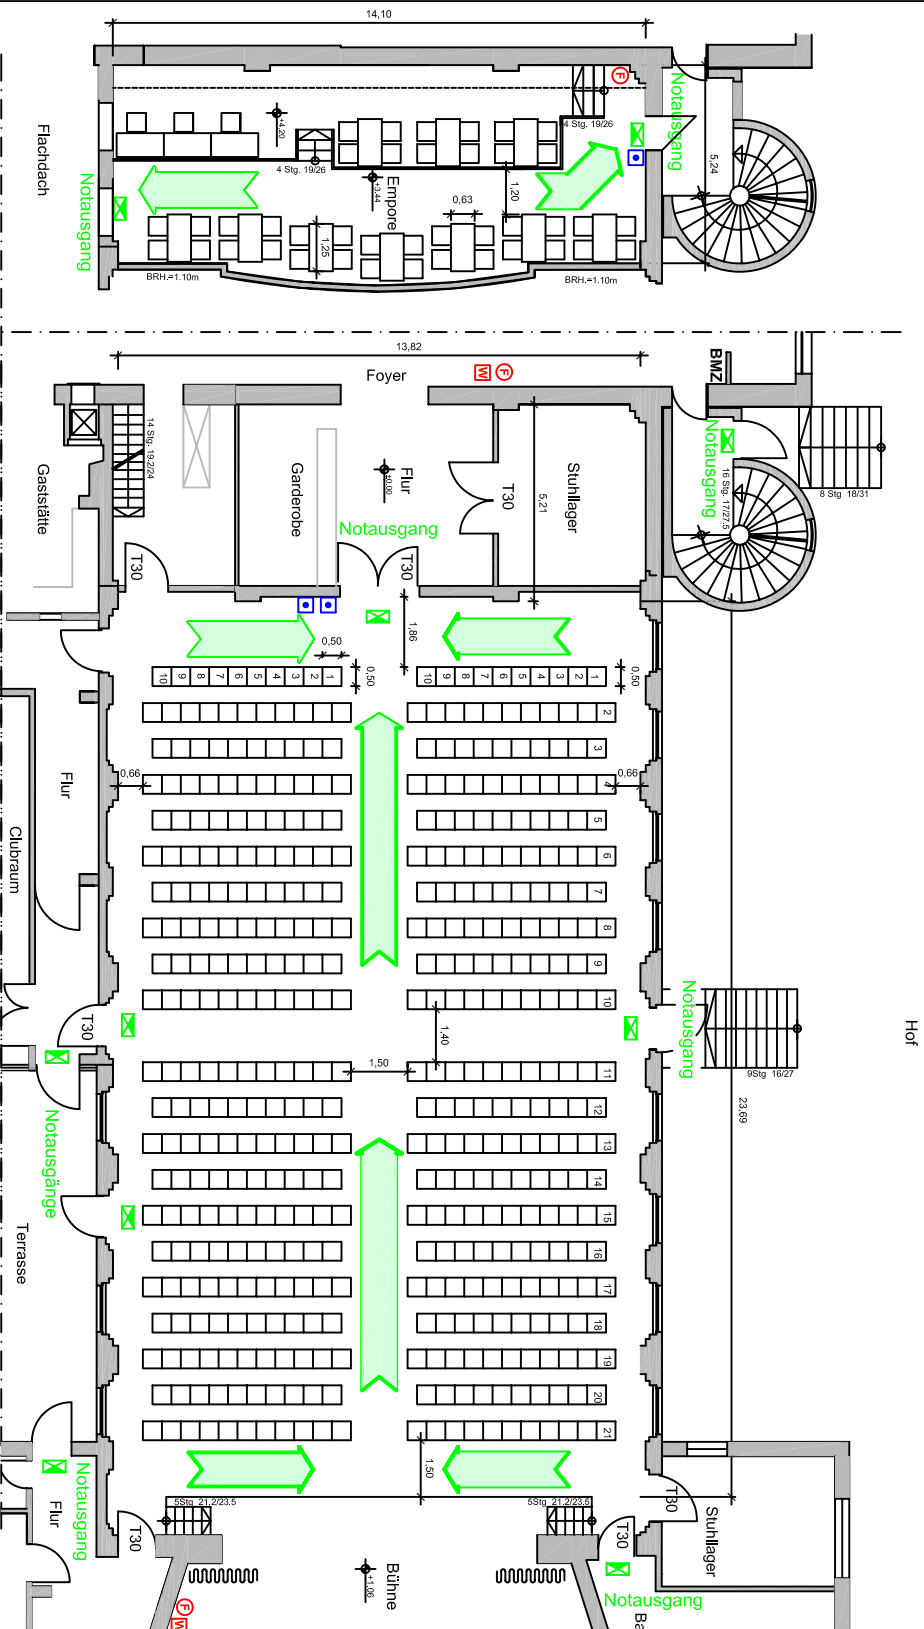

# Bestuhlungsplan Saal / Empore

Reihenbestuhlung: Sitzplätze

Empore 40

Saal 442

Gesamt: 482 Sitzplätze

- Legende**
- Feuerlöscher
  - Wandhydrant
  - Druckknopf-Melder Hausalarm/RWA
  - Fluchtweg
  - Notausgang/Hinweisleuchte
  - BMZ Brandmeldezentrale

## Vorabzug

**SAALBAU**  
Wir machen  
Begegnungen möglich!

Eigentümer	SAALBAU GmbH Eschersheimer Landstr. 23 60322 Frankfurt am Main
Liegenschaft	SAALBAU Volkshaus Einkauf Borsigallee 40 60388 Frankfurt am Main
Plan- bezeichnung	Erdgeschoss, 1. OG, Plananschnitt Saal, Empore
Bestuhlungs- plan	482 Sitzplätze
Maßstab: M 1:200	Plan Nr.: 43-0201V03
Datum: 02. März 2015	Gez.: KL

**1.OG. Empore**  
76,63 m<sup>2</sup>

**SAAL**  
343,32 m<sup>2</sup>