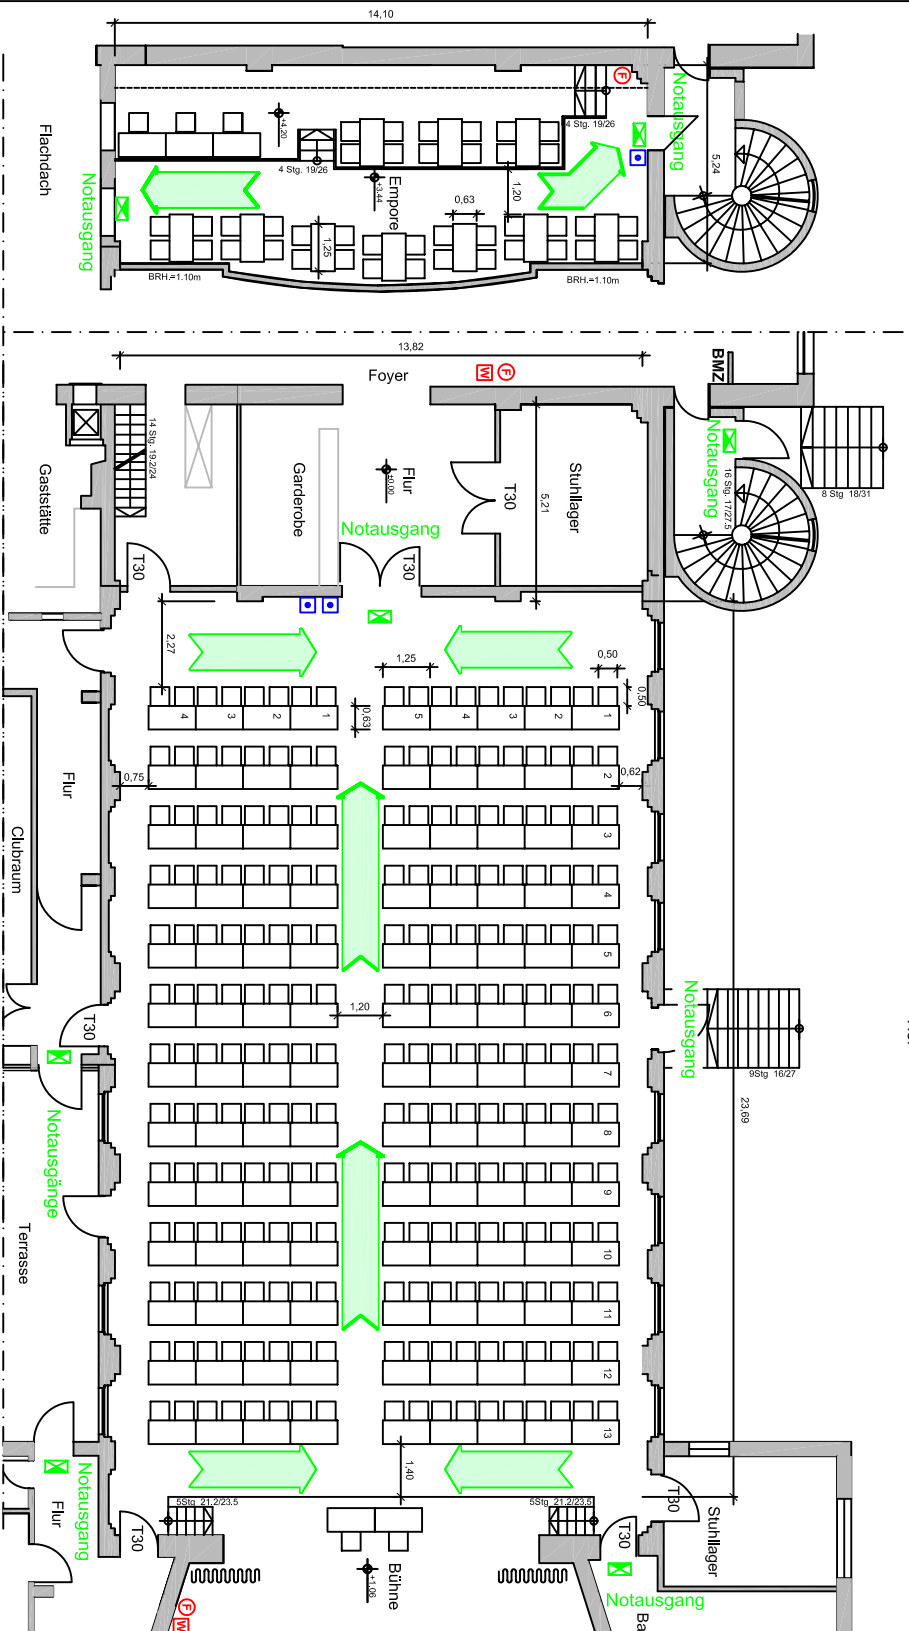

# Bestuhlungsplan Saal / Empore

Parlament: Sitzplätze  
**Empore 40**  
**Saal 234**  
**Gesamt: 274 Sitzplätze**

**1.OG. Empore**  
76,63 m<sup>2</sup>

**SAAL**  
343,32 m<sup>2</sup>

- Legende**
- Feuerlöscher
  - Wandhydrant
  - Druckknopf-Melder Hausalarm/RWA
  - Fluchtweg
  - Notausgang/Hinweisleuchte
  - BMZ Brandmeldezentrale

## Vorabzug

**SAALBAU**  
 Wir machen  
 Begegnungen möglich!

Eigentümer	SAALBAU GmbH Eschersheimer Landstr. 23 60322 Frankfurt am Main
Liegenschaft	SAALBAU Volkshaus Einkauf Borsigallee 40 60388 Frankfurt am Main
Plan- bezeichnung	Erdgeschoss, 1. OG, Plananschnitt Saal, Empore
Bestuhlungs- plan	274 Sitzplätze
Maßstab:	Plan Nr.: M 1:100
	Datum: 02. März 2015
	Gez.: KL