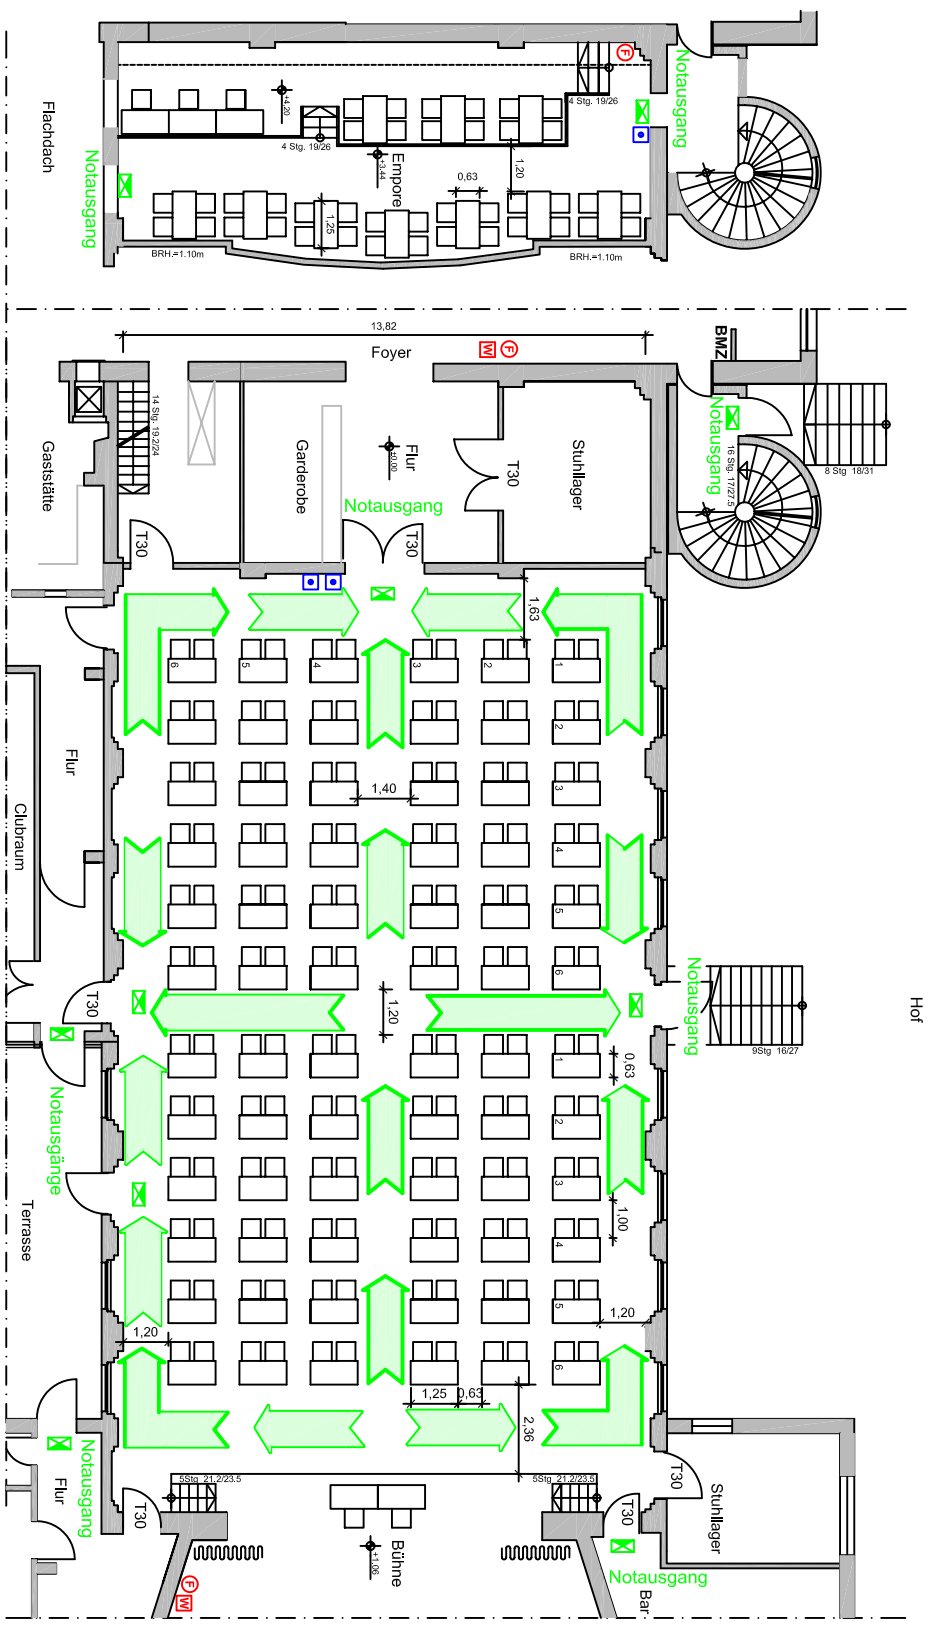

Bestuhlungsplan Saal / Empore

Sitzplätze:
Empore 40
Saal 146
Gesamt: 186 Sitzplätze

- Legende**
-  Feuerlöscher
 -  Wandhydrant
 -  Druckknopf-Melder Hausalarm/RWA
 -  Fluchtweg
 -  Notausgang/Hinweisleuchte
 -  BMZ Brandmeldezentrale

Vorabzug

SAALBAU
Wir machen
Begegnungen möglich!

Eigentümer	SAALBAU GmbH Eschenheimer Landstr. 23 60322 Frankfurt am Main
Liegenschaft	SAALBAU Volkshaus Einkauf Borsigallee 40 60388 Frankfurt am Main
Plan- bezeichnung	Erdgeschoss, 1. OG, Planansicht Saal, Empore
Bestuhlungs- plan	Parlament 186 Sitzplätze
Maßstab:	Plan Nr.: Datum: Gez.:
M 1:200	43-0402V/03 02.08/2.05 KL

1.OG. Empore
76,63 m²

SAAL
343,32 m²