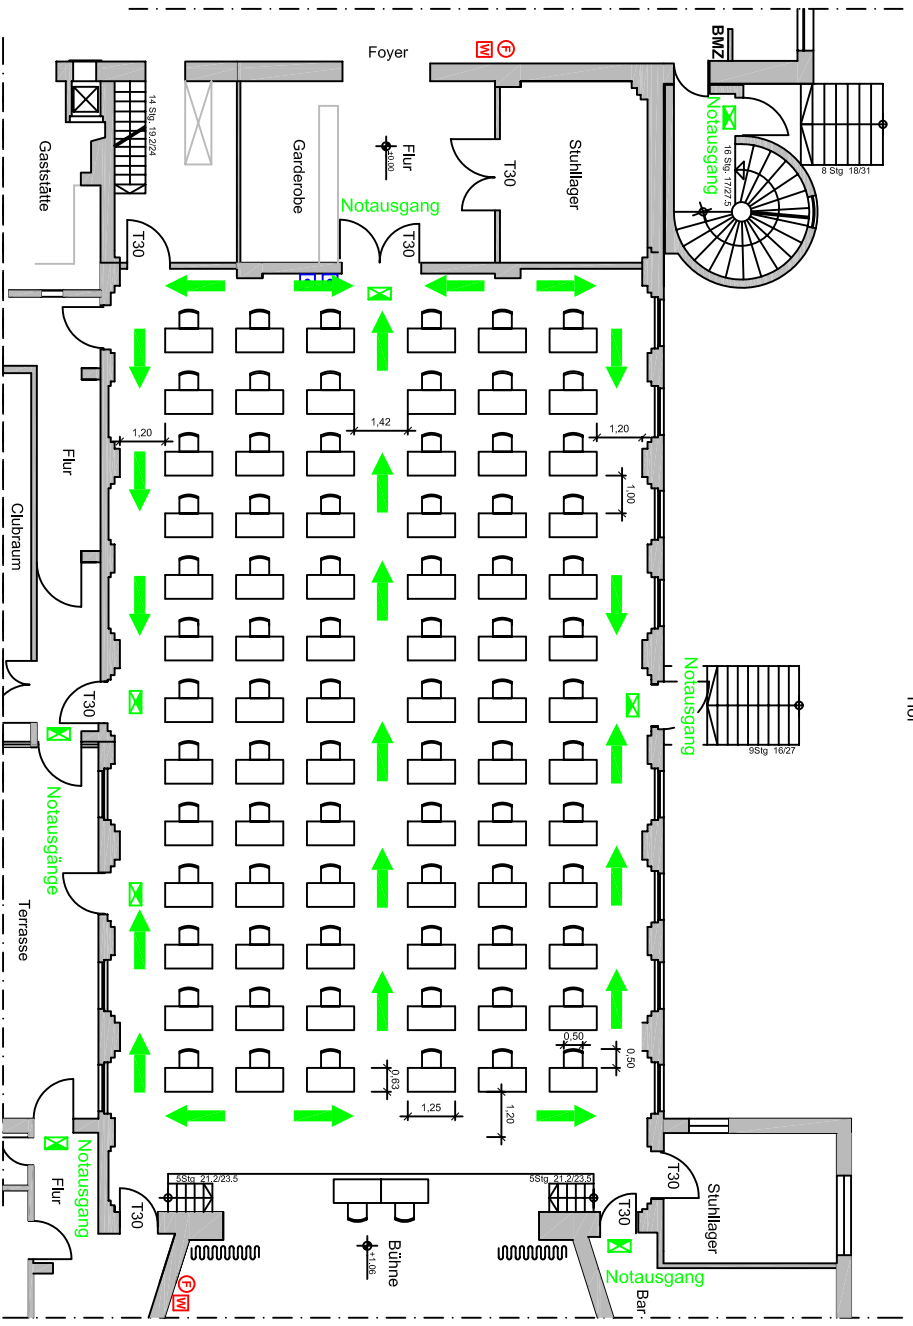

# Bestuhlungsplan Saal

Sitzplätze:  
Saal 78 Sitzplätze

**SAAL**  
343,32 m<sup>2</sup>

- Legende**
- Ⓢ Feuerlöscher
  - M Wandy/drand
  - Druckknopf-Melder Hausalarm/RWA
  - Fluchtweg
  - ⊠ Notausgang/Hinweisleuchte
  - BMZ Brandmeldezentrale

## Vorabzug

**SAALBAU**  
Wir machen  
Begegnungen möglich!

Eigentümer	SAALBAU GmbH Eschersheimer Landstr. 23 60322 Frankfurt am Main		
Liegenschaft	SAALBAU Volkshaus Einkauf Borsigallee 40 60388 Frankfurt am Main		
Plan- bezeichnung	Erdgeschoss, 1. OG, Plananschnitt Saal		
Bestuhlungs- plan	Prüfung 78 Sitzplätze		
Maßstab: M 1:200	Plan Nr.: 43-050/V03	Datum: 02. März 5	Gez.: KL