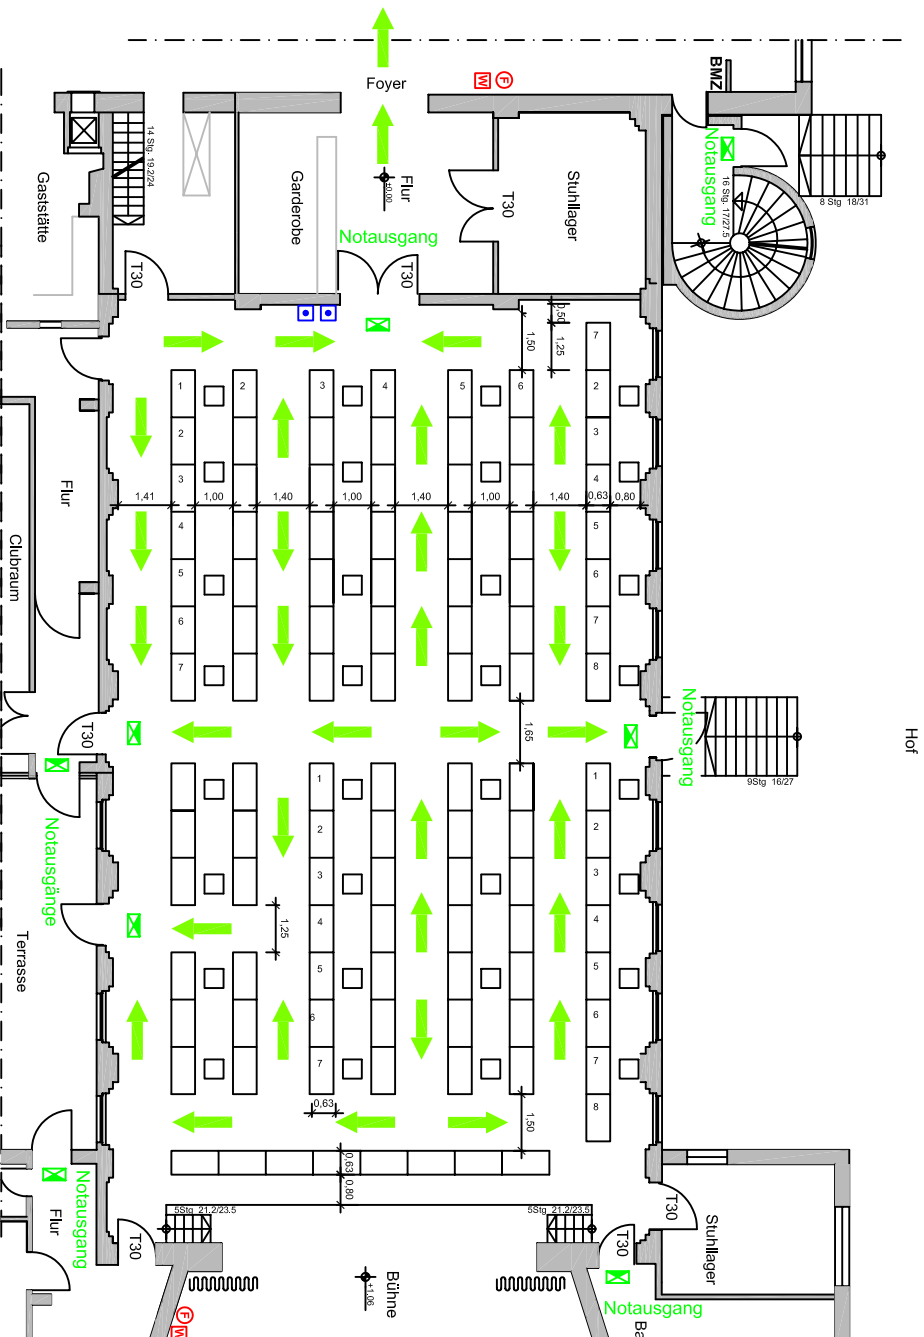

# Bestuhlungsplan Saal

Flohmärkte:  
Saal 106 Tische

- Legende**
- Feuerlöscher
  - Wardroby/Brand
  - Druckknopf-Melder Hausalarm/RWA
  - Fluchtweg
  - Notausgang/Hinweisleuchte
  - BMZ Brandmeldezentrale

## Vorabzug

**SAALBAU**  
Wir machen  
Begegnungen möglich!

Eigentümer	SAALBAU GmbH Eschenheimer Landstr. 23 60322 Frankfurt am Main
Liegenschaft	SAALBAU Volkshaus Etkheim Borsigallee 40 60388 Frankfurt am Main
Plan- bezeichnung	Erdgeschoss, 1. OG, Plananschnitt Saal
Bestuhlungs- plan	106 Tische
Maßstab: Plan Nr.:	Plan Nr.: Datum: Gez.:
M 1: 100	43-907/V03 02. März 09 Kl

**SAAL**  
343,32 m<sup>2</sup>