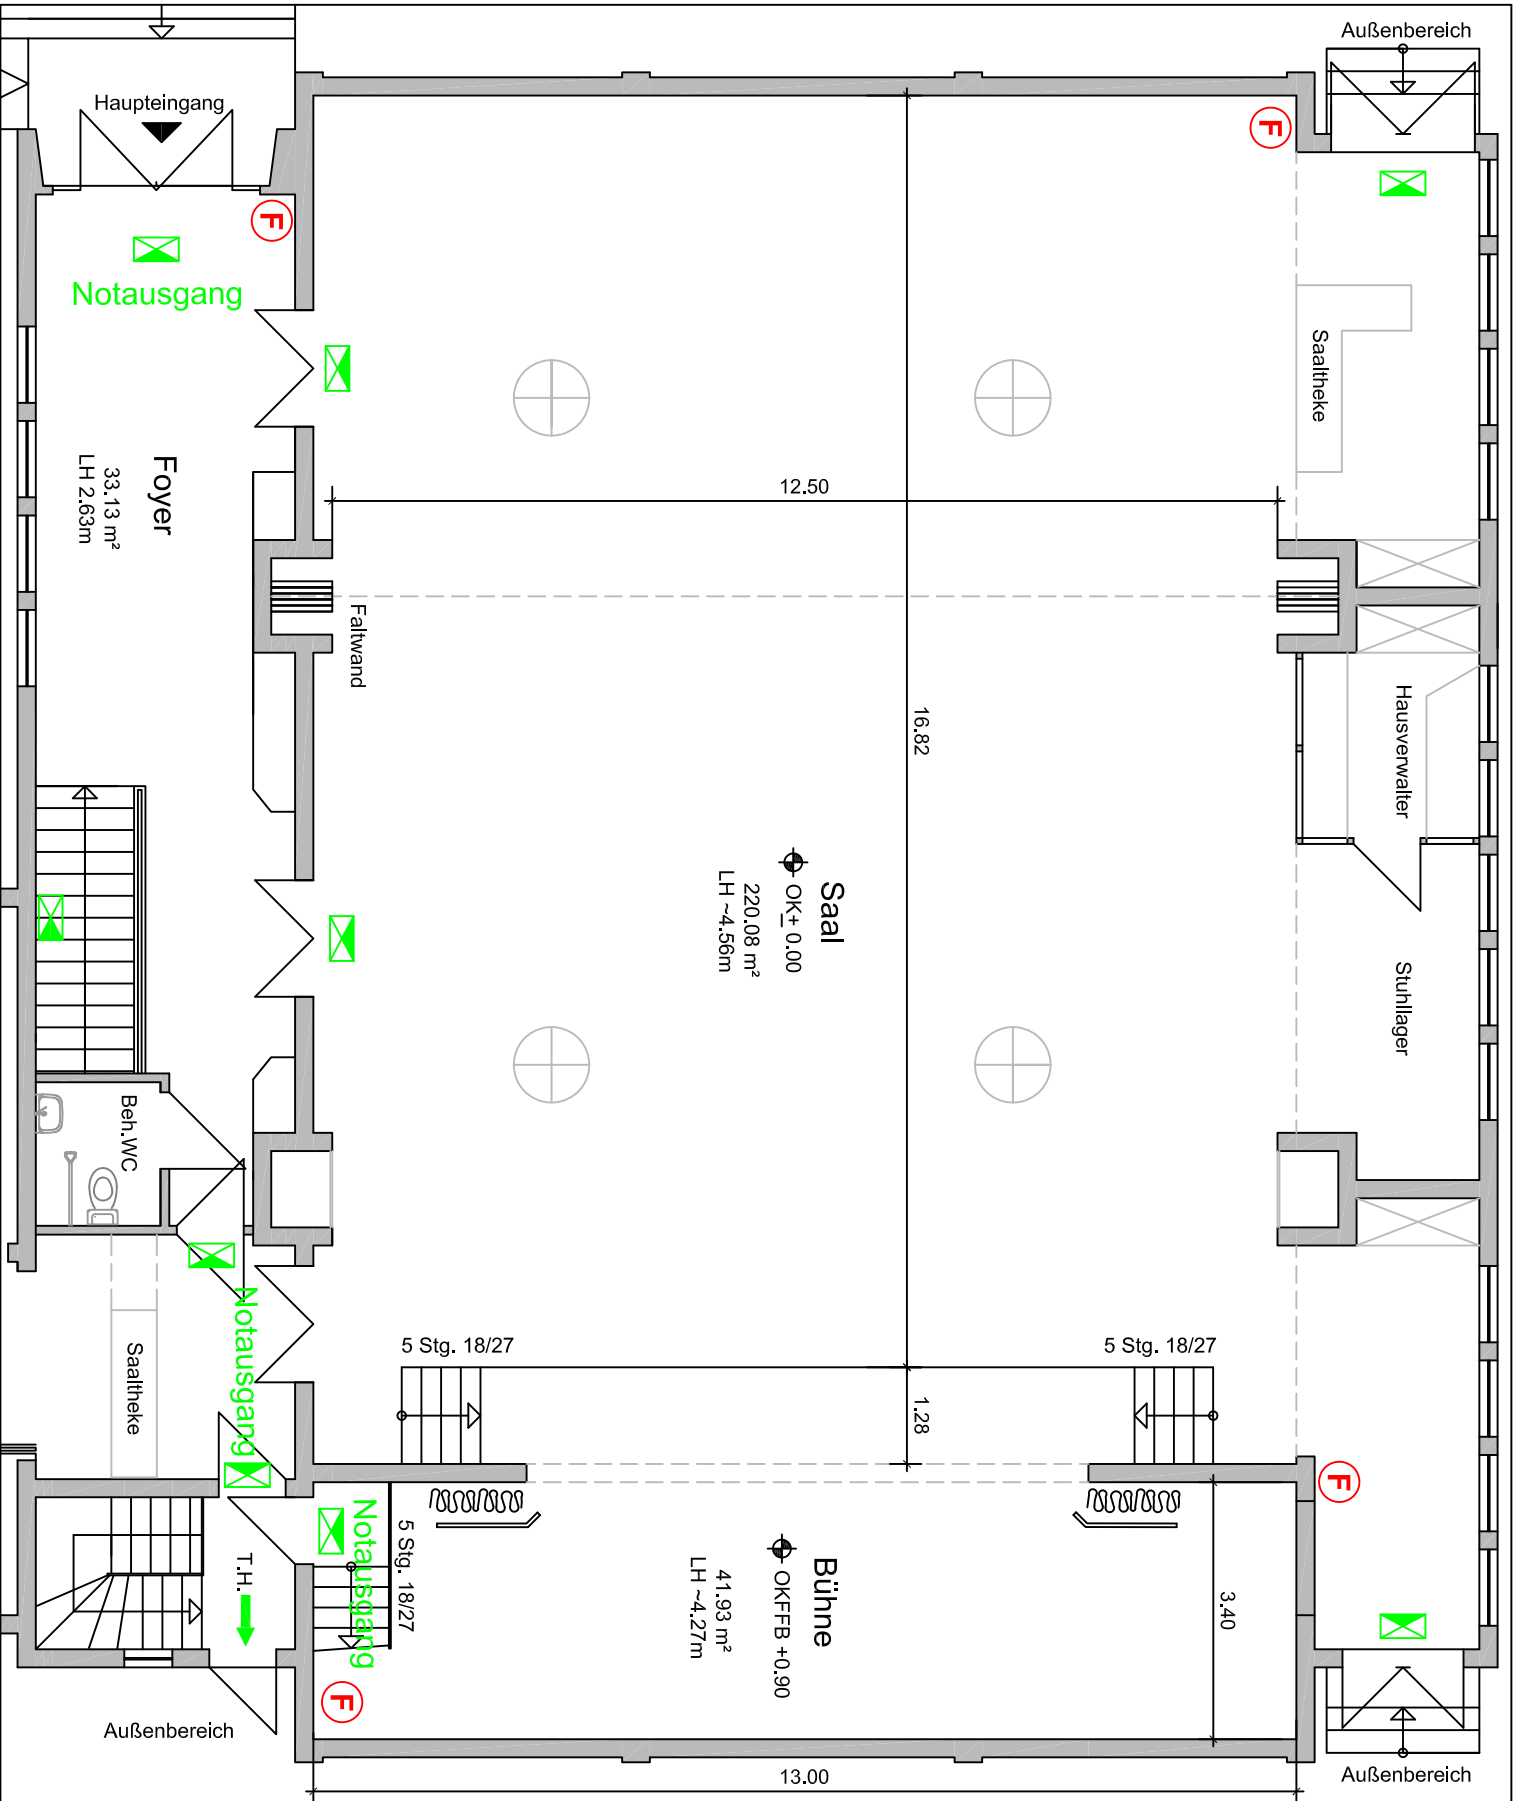

Leerplan Saal

- Legende**
- Feuerlöscher
 - Wandhydrant
 - Druckknopf-Melder
 - Fluchtweg
 - Notausgang/Hinweisleuchte

VORABZUG

SAALBAU
Wir machen
Begegnungen möglich!

Eigenümer	SAALBAU GmbH Eschersheimer Landstr. 23 60322 Frankfurt am Main
Liegenschaft	SAALBAU Oberstad Offenbacher Landstraße 357 60599 Frankfurt am Main
Plan- bezeichnung	Erdgeschoss, Saal
Bestellungs- plan	Leerplan
Maßstab : Plan Nr.:	M 1: 100
Datum :	27.08.08
Gez.:	KL.