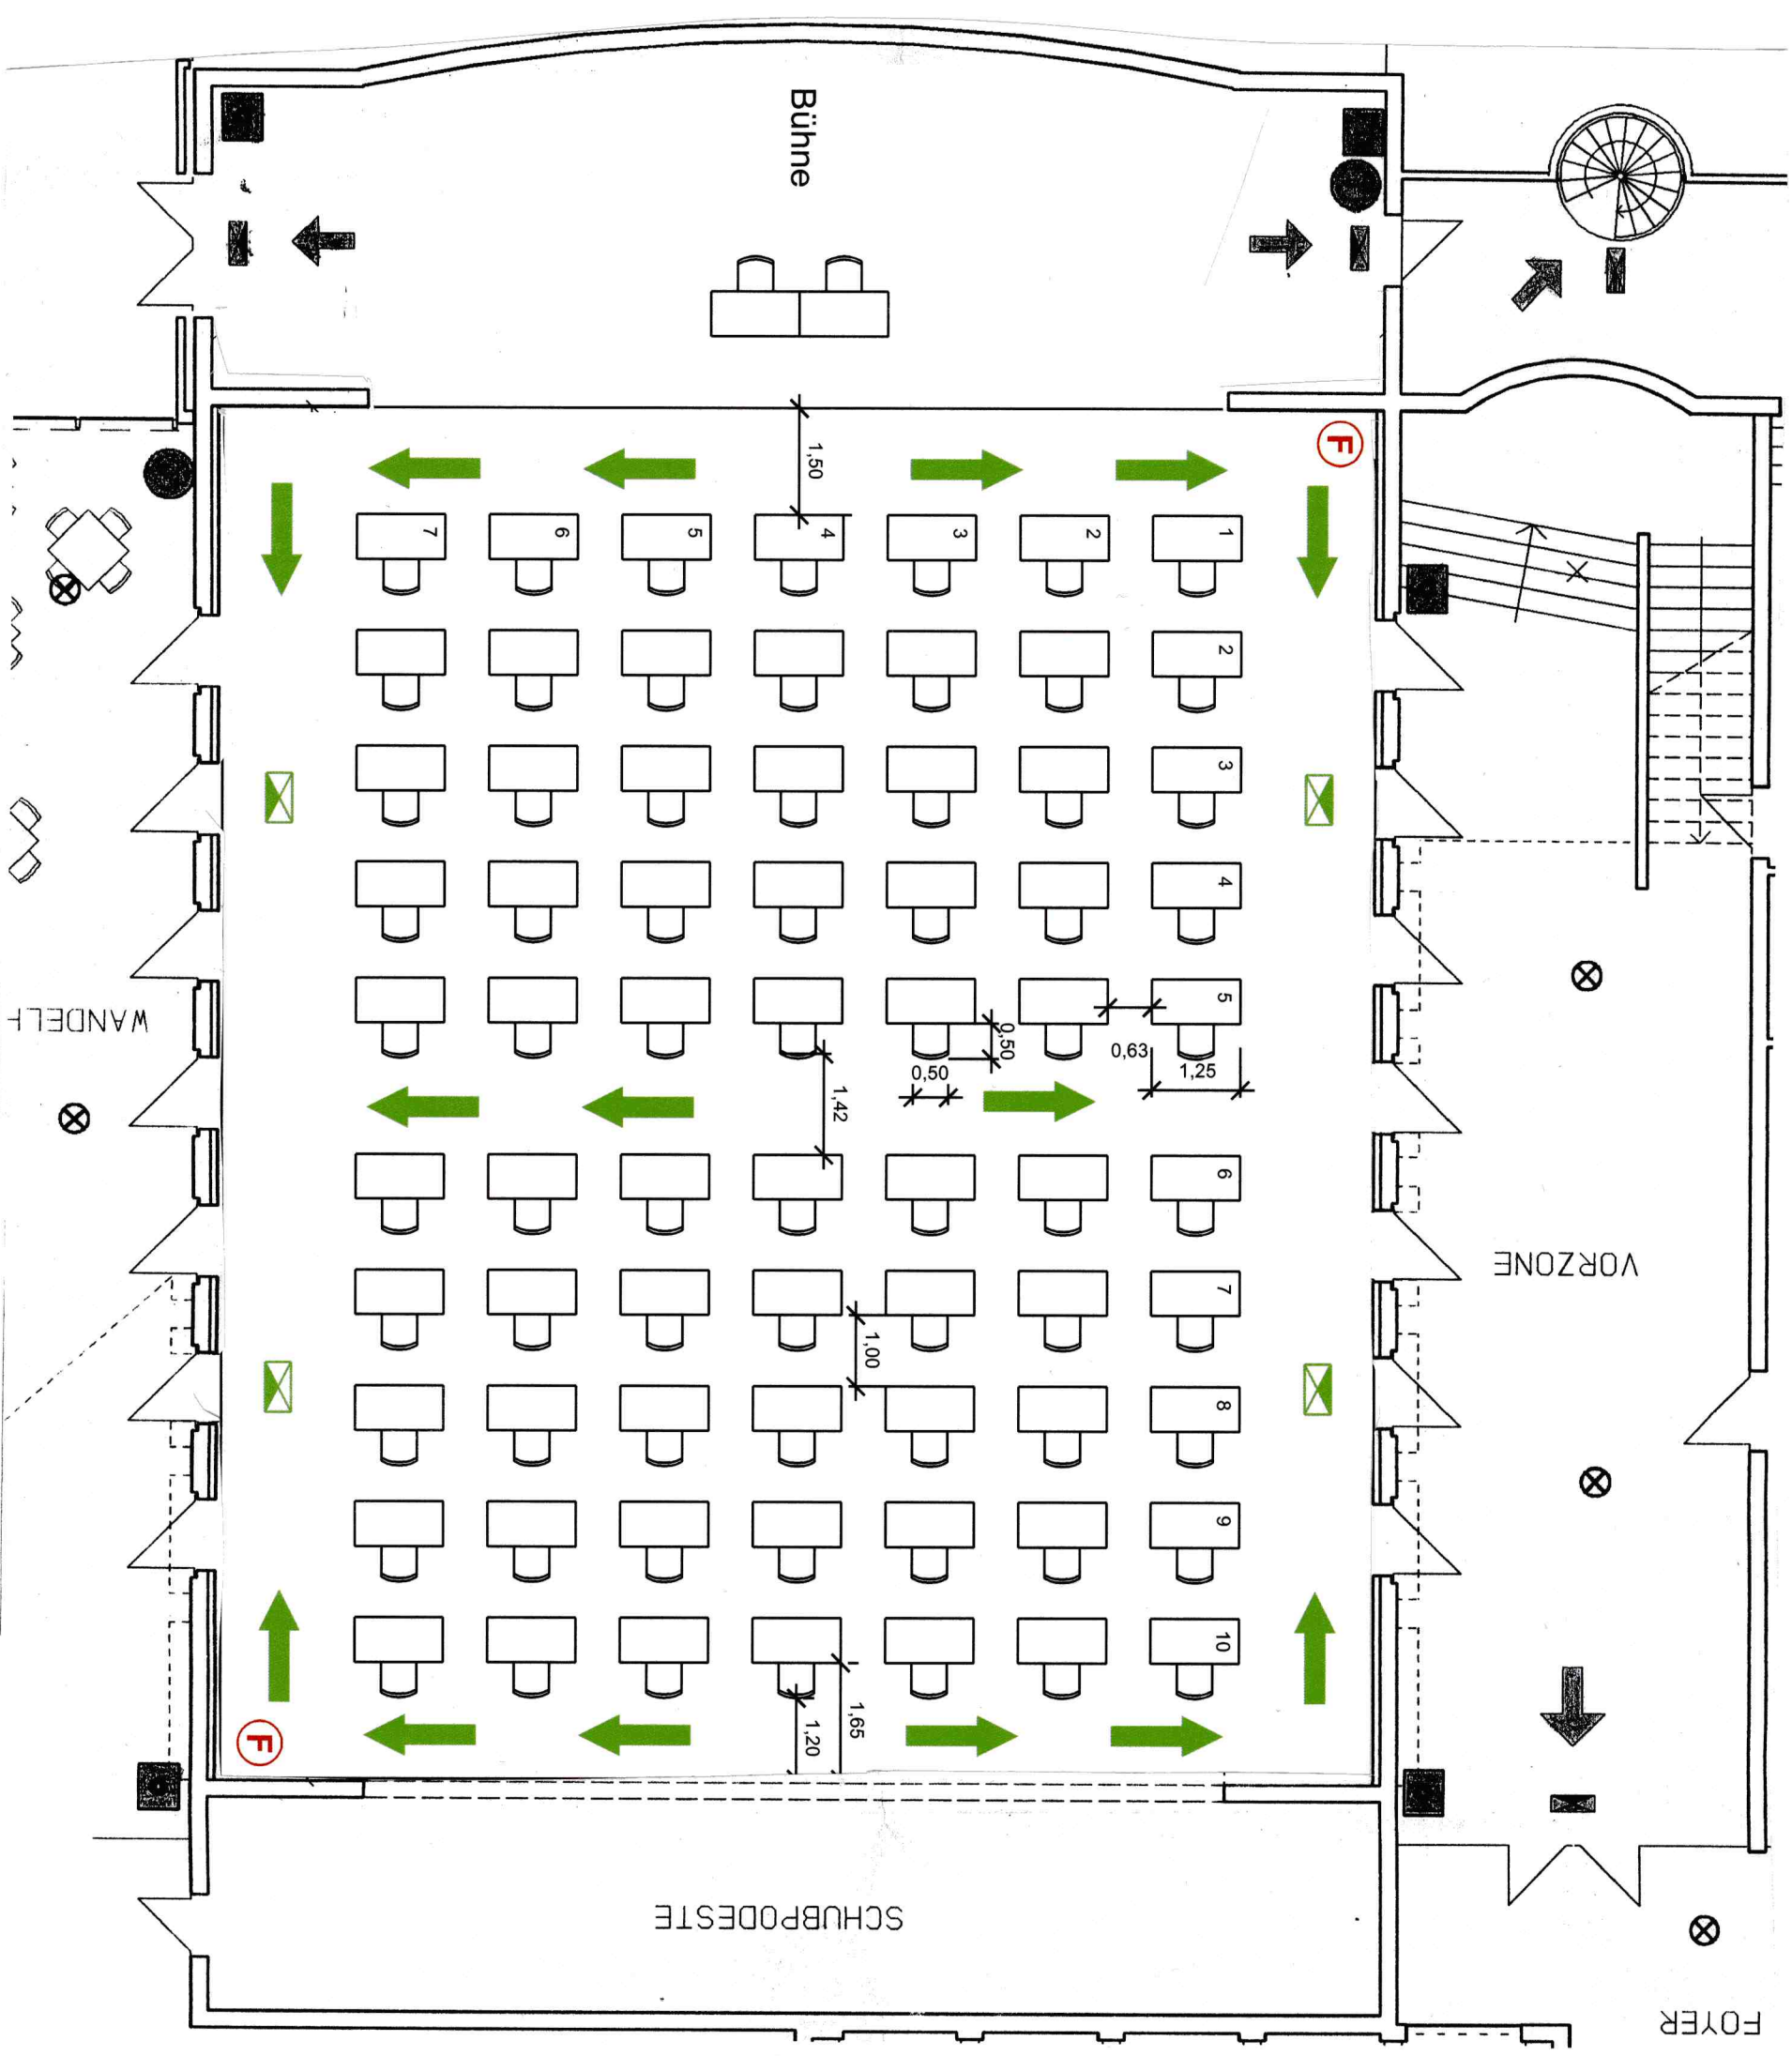

# Bestuhlungsplan

70 Einzeltische

Großer Saal

- Legende**
- Ⓧ Feuerlöscher
  - Ⓜ Wandhydrant
  - Druckknopf-Melder Hausalarm/RWA
  - Fluchtweg
  - ⓧ Notausgang/Hinweisleuchte

## VORABZUG

**SAALBAU**

Wir machen  
Begegnungen möglich!

Eigentümer	SAALBAU GmbH Eschersheimer Landstr. 23 60322 Frankfurt am Main		
Liegenschaft	SAALBAU Zentrum a. Bügel Ben-Gurion-Ring 110a 60437 Frankfurt am Main		
Plan- bezeichnung	Erdgeschoss		
Bestuhlungs- plan	70 Einzeltische		
Maßstab : M 1: 200	Plan Nr.: 65-0501V03	Datum : 27.03.08	Gez.: HB